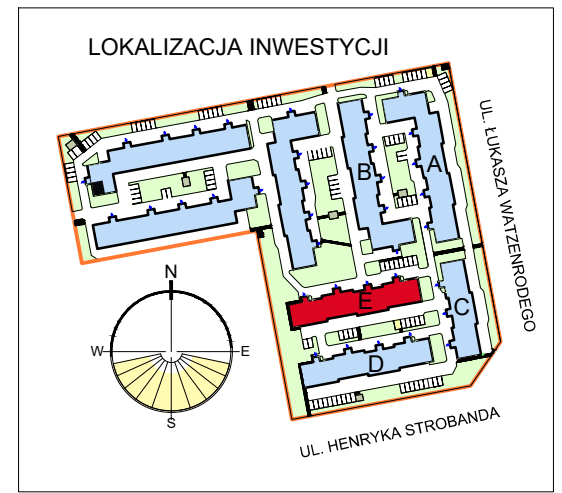

RZUT GARAŻU 2-STANOWISKOWEGO E10

**STANOWISKO GARAŻOWE E10/10
W GARAŻU 2-STANOWISKOWYM E10
SKALA 1:50**

LOKALIZACJA GARAŻU W BLOKU

POZIOM 0 - PIĘTRO 0

Zestawienie pomieszczeń

| Numer | Nazwa | Powierzchnia |
|-------|----------------------------|---------------------|
| 10 | Stanowisko garażowe E10/10 | 16,65m ² |
| | | 16,65m ² |

OSIEDLE "ZIELONY ZAKĄTEK" UL. WATZENRODEGO 29-31, TORUŃ

KARTA GARAŻU