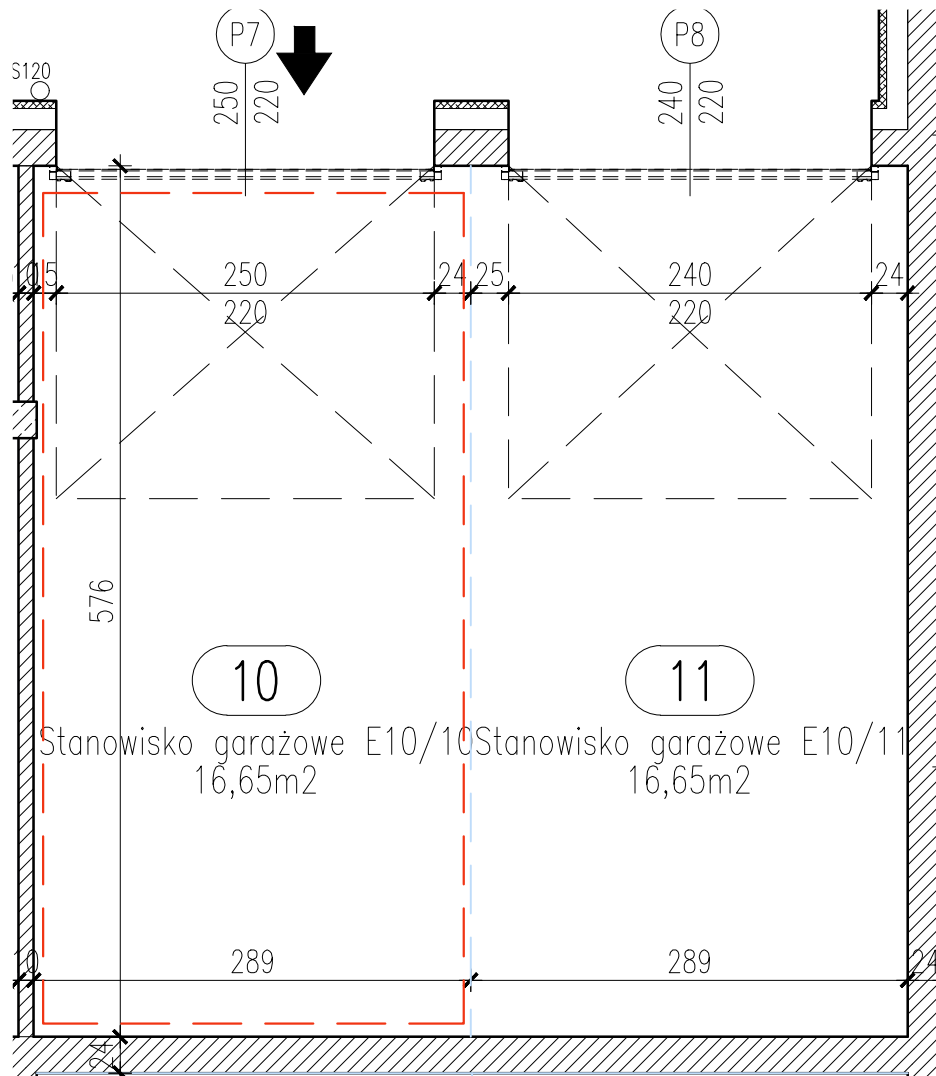

RZUT GARAŻU 2-STANOWISKOWEGO E10

**STANOWISKO GARAŻOWE E10/10
W GARAŻU 2-STANOWISKOWYM E10
SKALA 1:50**

LOKALIZACJA GARAŻU W BLOKU

POZIOM 0 - PIĘTRO 0

Zestawienie pomieszczeń

| Numer | Nazwa | Powierzchnia |
|-------|----------------------------|---------------------|
| 10 | Stanowisko garażowe E10/10 | 16,65m ² |
| | | 16,65m ² |

OSIEDLE "ZIELONY ZAKĄTEK" UL. WATZENRODEGO 29-31, TORUŃ

KARTA GARAŻU