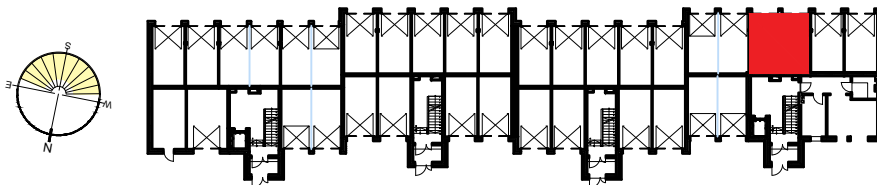

RZUT GARAŻU 2-STANOWISKOWEGO D43

LOKALIZACJA INWESTYCJI

STANOWISKO GARAŻOWE D43/43 W GARAŻU 2-STANOWISKOWYM D43 SKALA 1:50

LOKALIZACJA GARAŻU W BLOKU

POZIOM 0 - PIĘTRO 0

Zestawienie pomieszczeń

Numer	Nazwa	Powierzchnia
43	Stanowisko garażowe D43/43	16,24m ²
		16,24m ²