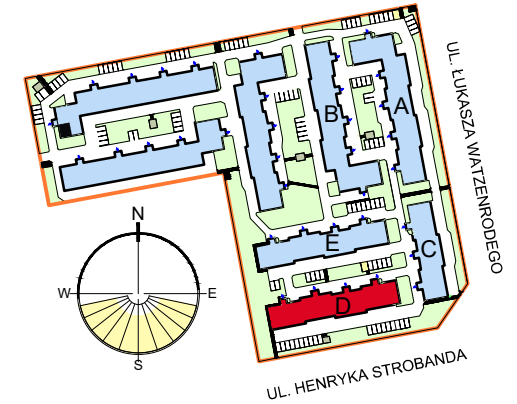

RZUT GARAŻU 2-STANOWISKOWEGO D43

LOKALIZACJA INWESTYCJI

STANOWISKO GARAŻOWE D43/43 W GARAŻU 2-STANOWISKOWYM D43 SKALA 1:50

LOKALIZACJA GARAŻU W BLOKU

POZIOM 0 - PIĘTRO 0

Zestawienie pomieszczeń

Numer	Nazwa	Powierzchnia
43	Stanowisko garażowe D43/43	16,24m ²
		16,24m ²

OSIEDLE "ZIELONY ZAKĄTEK" UL. WATZENRODEGO 29-31, TORUŃ

KARTA GARAŻU