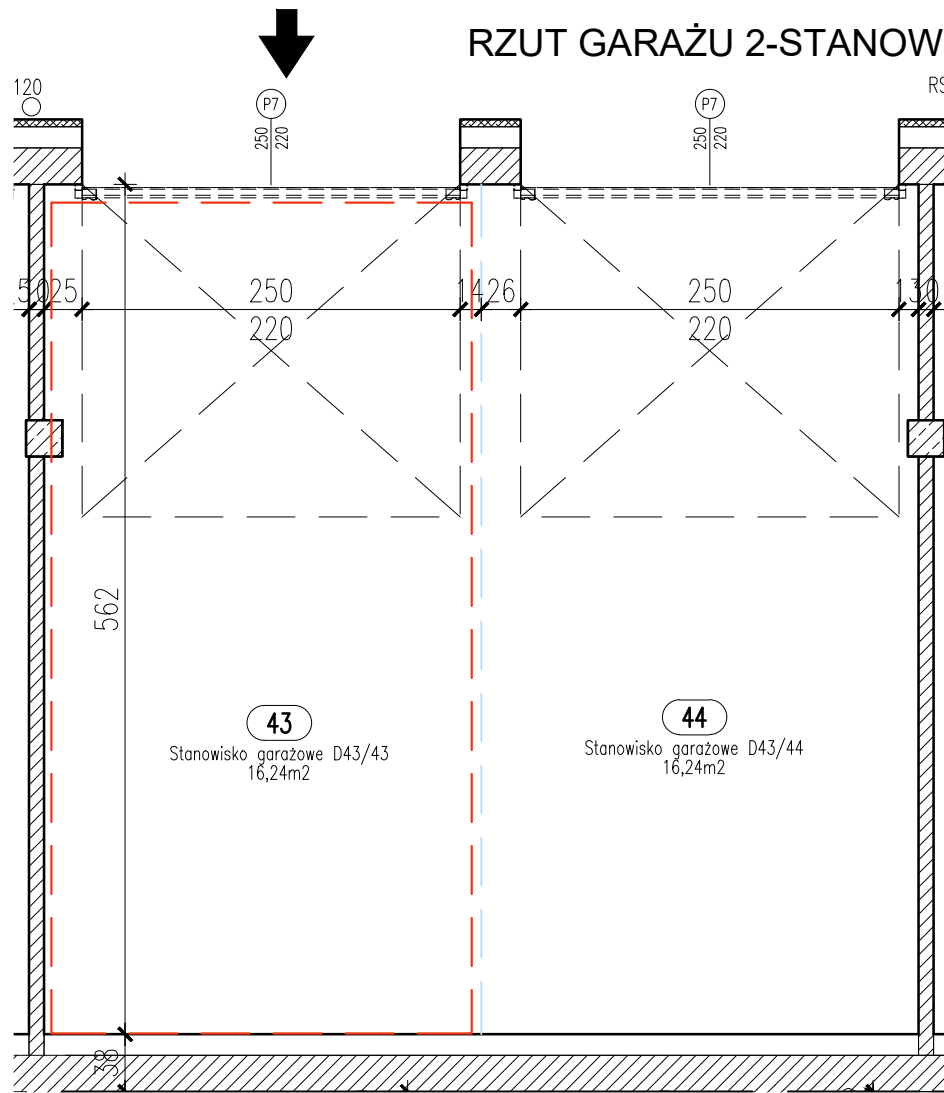

RZUT GARAŻU 2-STANOWISKOWEGO D43

LOKALIZACJA INWESTYCJI

STANOWISKO GARAŻOWE D43/43 W GARAŻU 2-STANOWISKOWYM D43 SKALA 1:50

LOKALIZACJA GARAŻU W BLOKU

POZIOM 0 - PIĘTRO 0

Zestawienie pomieszczeń

Numer	Nazwa	Powierzchnia
43	Stanowisko garażowe D43/43	16,24m ²
		16,24m ²

OSIEDLE "ZIELONY ZAKĄTEK" UL. WATZENRODEGO 29-31, TORUŃ

KARTA GARAŻU