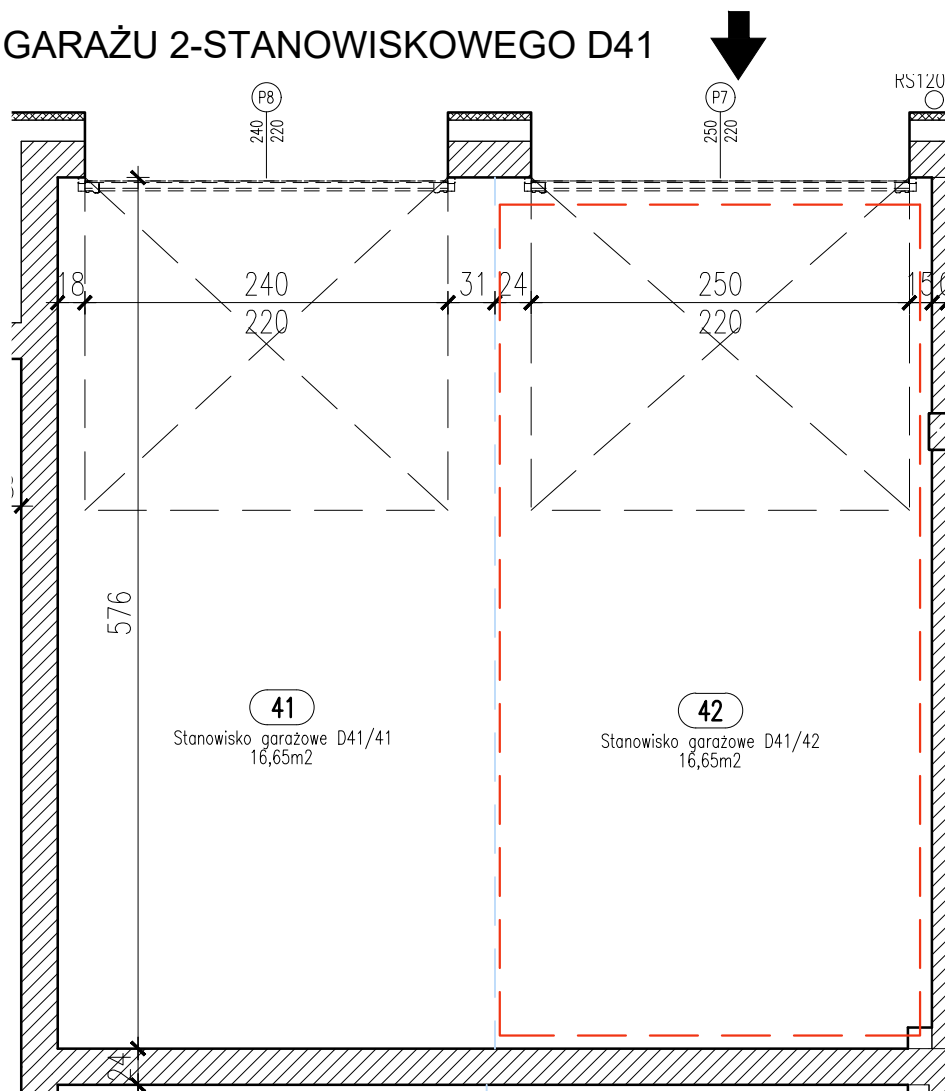

RZUT GARAŻU 2-STANOWISKOWEGO D41

STANOWISKO GARAŻOWE D41/42 W GARAŻU 2-STANOWISKOWYM D41 SKALA 1:50

LOKALIZACJA GARAŻU W BLOKU

POZIOM 0 - PIĘTRO 0

Zestawienie pomieszczeń		
Numer	Nazwa	Powierzchnia
42	Stanowisko garażowe D41/42	16,65m ²
		16,65m ²

OSIEDLE "ZIELONY ZAKĄTEK" UL. WATZENRODEGO 29-31, TORUŃ

KARTA GARAŻU