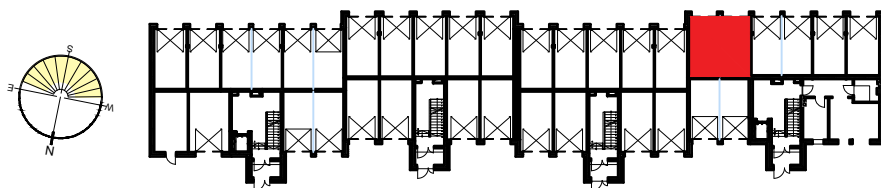

RZUT GARAŻU 2-STANOWISKOWEGO D41

STANOWISKO GARAŻOWE D41/42 W GARAŻU 2-STANOWISKOWYM D41 SKALA 1:50

LOKALIZACJA GARAŻU W BLOKU

POZIOM 0 - PIĘTRO 0

Zestawienie pomieszczeń		
Numer	Nazwa	Powierzchnia
42	Stanowisko garażowe D41/42	16,65m ²
		16,65m ²