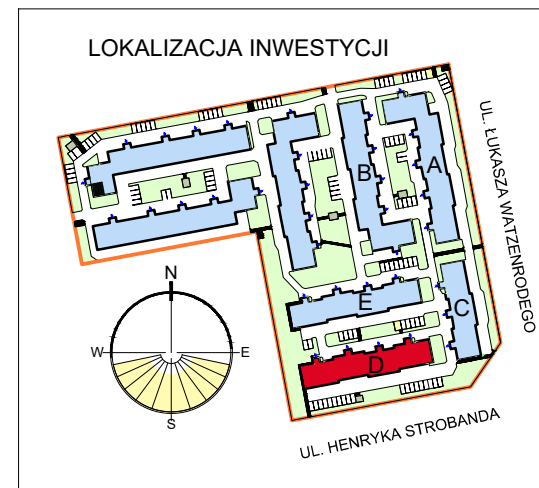

RZUT GARAŻU 2-STANOWISKOWEGO D41

STANOWISKO GARAŻOWE D41/42 W GARAŻU 2-STANOWISKOWYM D41 SKALA 1:50

LOKALIZACJA GARAŻU W BLOKU

POZIOM 0 - PIĘTRO 0

Zestawienie pomieszczeń		
Numer	Nazwa	Powierzchnia
42	Stanowisko garażowe D41/42	16,65m ²
		16,65m ²

OSIEDLE "ZIELONY ZAKĄTEK" UL. WATZENRODEGO 29-31, TORUŃ

KARTA GARAŻU