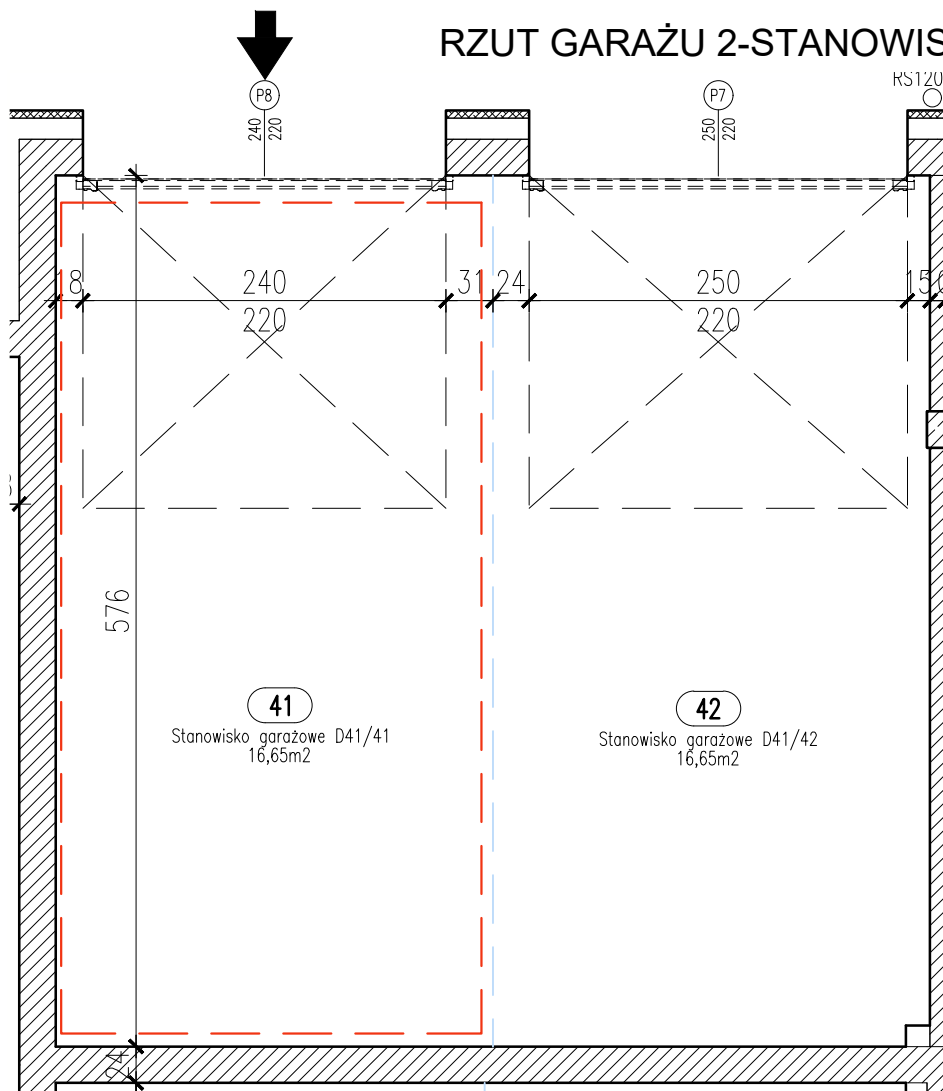

RZUT GARAŻU 2-STANOWISKOWEGO D41

STANOWISKO GARAŻOWE D41/41 W GARAŻU 2-STANOWISKOWYM D41 SKALA 1:50

LOKALIZACJA GARAŻU W BLOKU

POZIOM 0 - PIĘTRO 0

Zestawienie pomieszczeń

Numer	Nazwa	Powierzchnia
41	Stanowisko garażowe D41/41	16,65m ²
		16,65m ²

OSIEDLE "ZIELONY ZAKĄTEK" UL. WATZENRODEGO 29-31, TORUŃ

KARTA GARAŻU