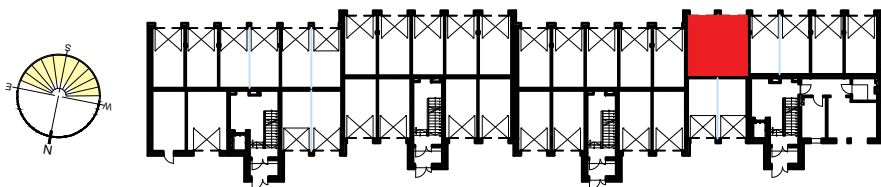

RZUT GARAŻU 2-STANOWISKOWEGO D41

STANOWISKO GARAŻOWE D41/41 W GARAŻU 2-STANOWISKOWYM D41 SKALA 1:50

LOKALIZACJA GARAŻU W BLOKU

POZIOM 0 - PIĘTRO 0

Zestawienie pomieszczeń

Numer	Nazwa	Powierzchnia
41	Stanowisko garażowe D41/41	16,65m ²
		16,65m ²