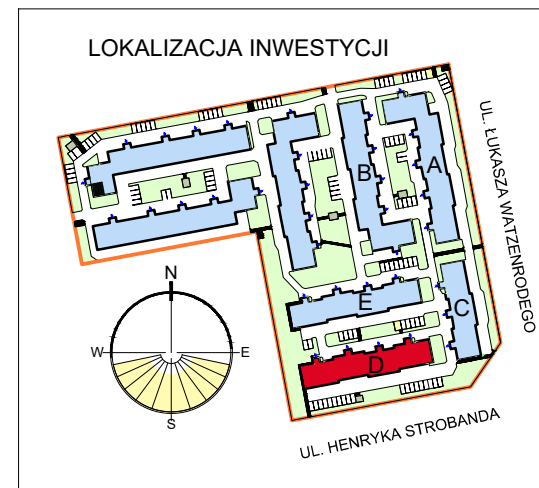

RZUT GARAŻU 2-STANOWISKOWEGO D41

STANOWISKO GARAŻOWE D41/41 W GARAŻU 2-STANOWISKOWYM D41 SKALA 1:50

LOKALIZACJA GARAŻU W BLOKU

POZIOM 0 - PIĘTRO 0

Zestawienie pomieszczeń

Numer	Nazwa	Powierzchnia
41	Stanowisko garażowe D41/41	16,65m ²
		16,65m ²

OSIEDLE "ZIELONY ZAKĄTEK" UL. WATZENRODEGO 29-31, TORUŃ

KARTA GARAŻU