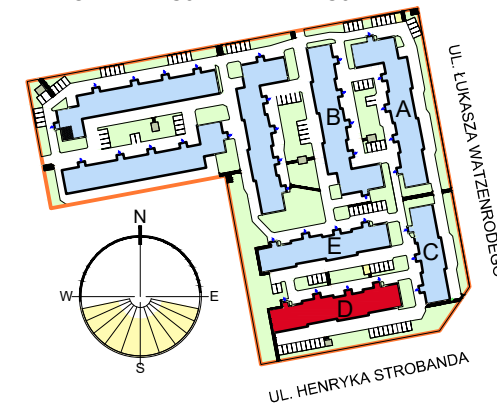

## RZUT GARAŻU 2-STANOWISKOWEGO D39

## LOKALIZACJA INWESTYCJI

## STANOWISKO GARAŻOWE D39/40 W GARAŻU 2-STANOWISKOWYM D39 SKALA 1:50

## Zestawienie pomieszczeń

Numer	Nazwa	Powierzchnia
40	Stanowisko garażowe D39/40	16,33m <sup>2</sup>
		16,33m <sup>2</sup>

OSIEDLE "ZIELONY ZAKĄTEK" UL. WATZENRODEGO 29-31, TORUŃ