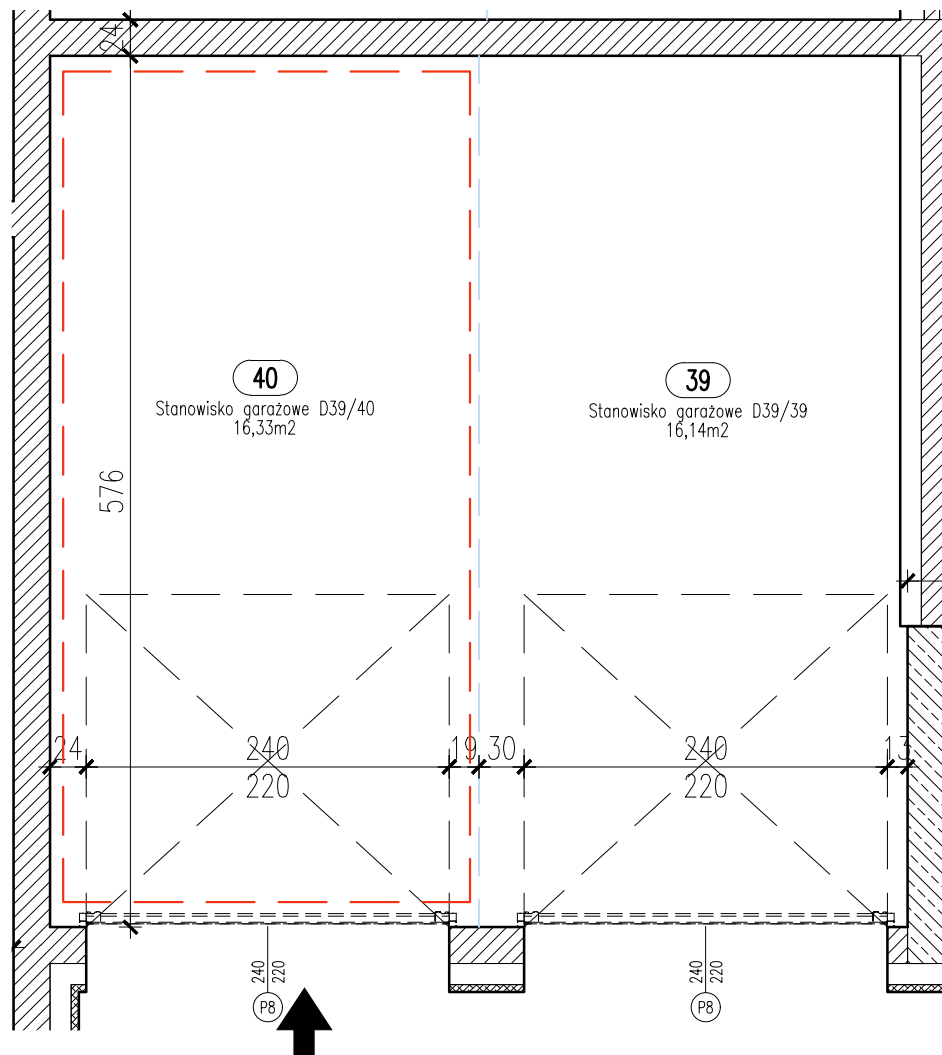

## RZUT GARAŻU 2-STANOWISKOWEGO D39

## STANOWISKO GARAŻOWE D39/40 W GARAŻU 2-STANOWISKOWYM D39 SKALA 1:50

## LOKALIZACJA GARAŻU W BLOKU

POZIOM 0 - PIĘTRO 0

## Zestawienie pomieszczeń

Numer	Nazwa	Powierzchnia
40	Stanowisko garażowe D39/40	16,33m <sup>2</sup>
		16,33m <sup>2</sup>

OSIEDLE "ZIELONY ZAKĄTEK" UL. WATZENRODEGO 29-31, TORUŃ