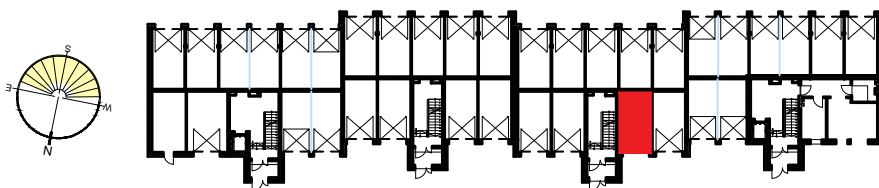

RZUT GARAŻU D35
SKALA 1:50

LOKALIZACJA GARAŻU W BLOKU

POZIOM 0 - PIĘTRO 0

Zestawienie pomieszczeń

Numer	Nazwa	Powierzchnia
35	Garaz D35	18,03m ²
		18,03m ²

OSIEDLE "ZIELONY ZAKĄTEK" UL. WATZENRODEGO 29-31, TORUŃ