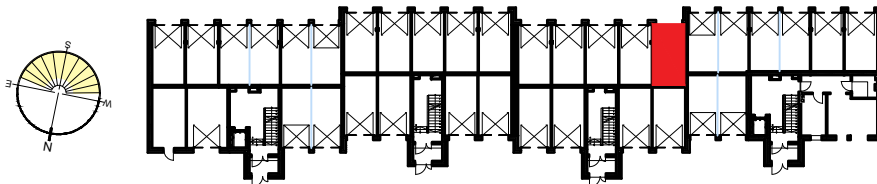

RZUT GARAŻU D33
SKALA 1:50

LOKALIZACJA GARAŻU W BLOKU

POZIOM 0 - PIĘTRO 0

Zestawienie
pomieszczeń

Numer	Nazwa	Powierzchnia
33	Garaż D33	17,86m ²
		17,86m ²

OSIEDLE "ZIELONY ZAKĄTEK" UL. WATZENRODEGO 29-31, TORUŃ