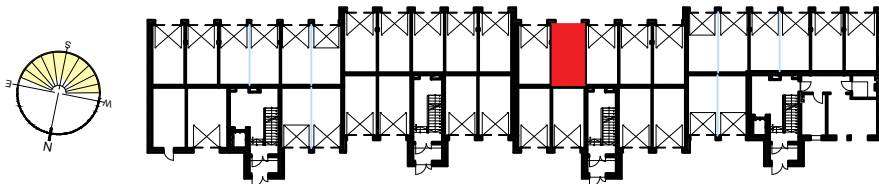

RZUT GARAŻU D30  
SKALA 1:50

LOKALIZACJA GARAŻU W BLOKU

POZIOM 0 - PIĘTRO 0

Zestawienie  
pomieszczeń

Numer	Nazwa	Powierzchnia
30	Garaż D30	18,03m <sup>2</sup>
		18,03m <sup>2</sup>

OSIEDLE "ZIELONY ZAKĄTEK" UL. WATZENRODEGO 29-31, TORUŃ