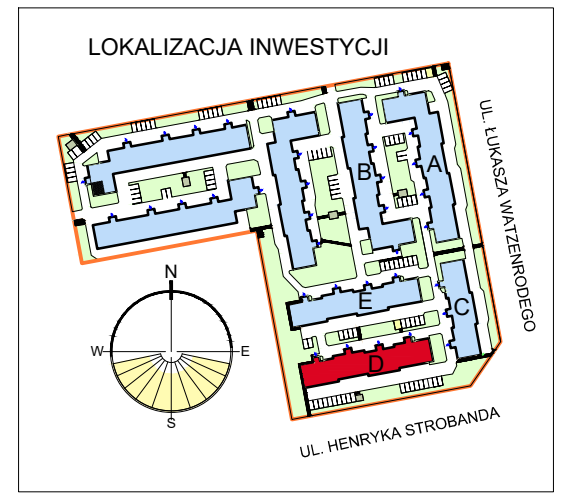

18
Garaż D18
18,03m²

RZUT GARAŻU D18
SKALA 1:50

LOKALIZACJA GARAŻU W BLOKU

POZIOM 0 - PIĘTRO 0

Zestawienie
pomieszczeń

Numer	Nazwa	Powierzchnia
18	Garaż D18	18,03m ²
		18,03m ²

OSIEDLE "ZIELONY ZAKĄTEK" UL. WATZENRODEGO 29-31, TORUŃ

KARTA GARAŻU