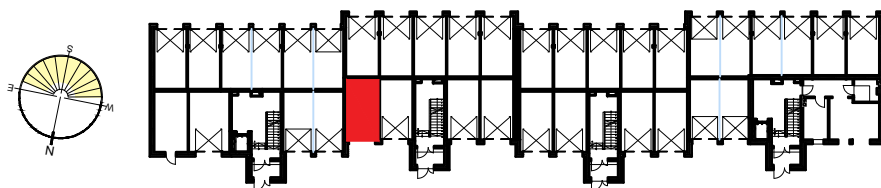

RZUT GARAŻU D17  
SKALA 1:50

LOKALIZACJA GARAŻU W BLOKU

POZIOM 0 - PIĘTRO 0

Zestawienie  
pomieszczeń

Numer	Nazwa	Powierzchnia
17	Garaż D17	18,03m <sup>2</sup>
		18,03m <sup>2</sup>

OSIEDLE "ZIELONY ZAKĄTEK" UL. WATZENRODEGO 29-31, TORUŃ