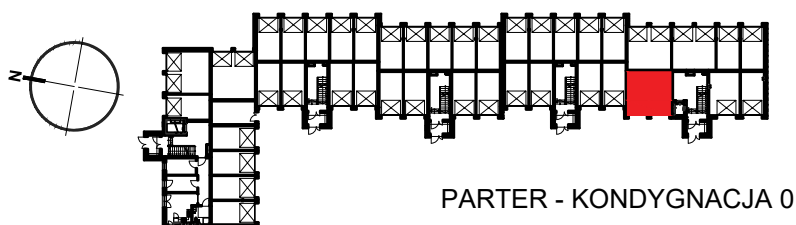

RZUT GARAŻU 2-STANOWISKOWEGO B55

SKALA 1:50

STANOWISKO GARAŻOWE B55/55
STANOWISKO GARAŻOWE B55/56

LOKALIZACJA GARAŻU W BLOKU

GARAŻ NR B55

STANOWISKO GARAŻOWE B55/55	16,46 m ²
STANOWISKO GARAŻOWE B55/56	16,46 m ²
RAZEM POWIERZCHNIA UŻYTKOWA	32,92 m ²

OSIEDLE "ZIELONY ZAKĄTEK" UL. WATZENRODEGO 29-31, TORUŃ

KARTA GARAŻU B55