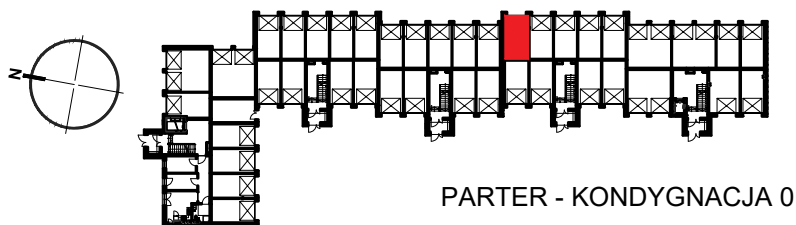

RZUT GARAŻU B45

SKALA 1:50

LOKALIZACJA GARAŻU W BLOKU

GARAŻ NR B45

POWIERZCHNIA UŻYTKOWA

18,03 m²

OSIEDLE "ZIELONY ZAKĄTEK" UL. WATZENRODEGO 29-31, TORUŃ

KARTA GARAŻU B45