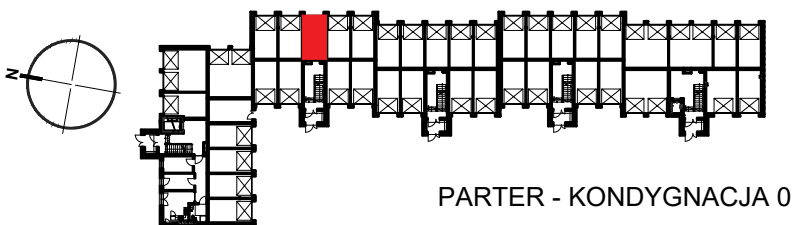

RZUT GARAŻU B25

SKALA 1:50

LOKALIZACJA GARAŻU W BLOKU

GARAŻ NR B25

POWIERZCHNIA UŻYTKOWA

17,86 m²

OSIEDLE "ZIELONY ZAKĄTEK" UL. WATZENRODEGO 29-31, TORUŃ

KARTA GARAŻU B25