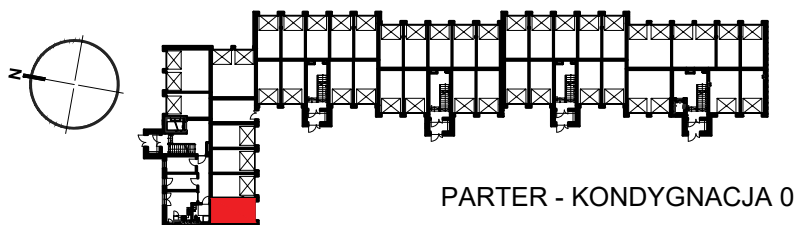

## RZUT GARAŻU B13

SKALA 1:50

### LOKALIZACJA GARAŻU W BLOKU

### GARAŻ NR B13

POWIERZCHNIA UŻYTKOWA

18,03 m<sup>2</sup>

OSIEDLE "ZIELONY ZAKĄTEK" UL. WATZENRODEGO 29-31, TORUŃ