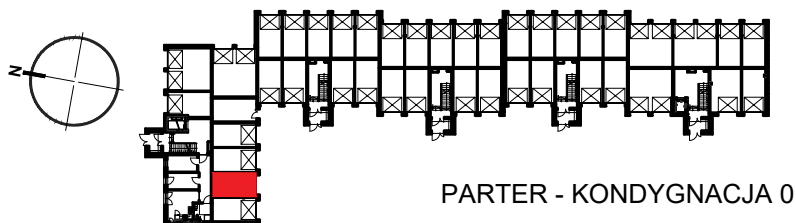

## RZUT GARAŻU B12

SKALA 1:50

### LOKALIZACJA GARAŻU W BLOKU

PARTER - KONDYGNACJA 0

### GARAŻ NR B12

POWIERZCHNIA UŻYTKOWA

18,43 m<sup>2</sup>

OSIEDLE "ZIELONY ZAKĄTEK" UL. WATZENRODEGO 29-31, TORUŃ