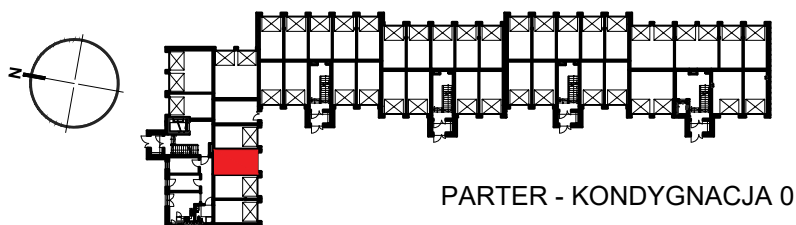

RZUT GARAŻU B11

SKALA 1:50

LOKALIZACJA GARAŻU W BLOKU

GARAŻ NR B11

POWIERZCHNIA UŻYTKOWA

18,43 m²

OSIEDLE "ZIELONY ZAKĄTEK" UL. WATZENRODEGO 29-31, TORUŃ

KARTA GARAŻU B11