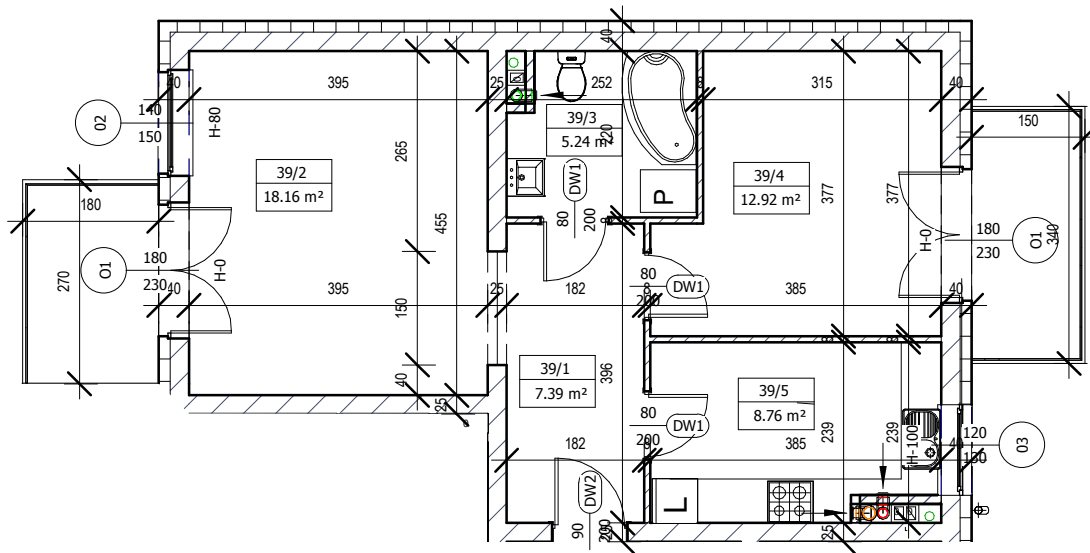

MIESZKANIE M-39 II PIĘTRO

LOKALIZACJA W BUDYNKU

Mieszkanie M39		
39/1	Komunikacja	7,39m ²
39/2	Pokój	18,16m ²
39/3	Łazienka	5,24m ²
39/4	Pokój	12,92m ²
39/5	Kuchnia	8,76m ²
	Razem	52,47m ²

Plan osiedla

SKALA 1:100 (1cm=1m)