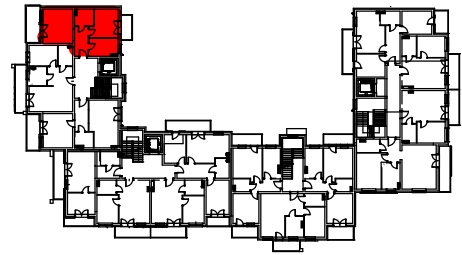

MIESZKANIE M-39 II PIĘTRO

LOKALIZACJA W BUDYNKU

Mieszkanie M39		
39/1	Komunikacja	7,39m ²
39/2	Pokój	18,16m ²
39/3	Łazienka	5,24m ²
39/4	Pokój	12,92m ²
39/5	Kuchnia	8,76m ²
	Razem	52,47m ²

Plan osiedla

SKALA 1:100 (1cm=1m)