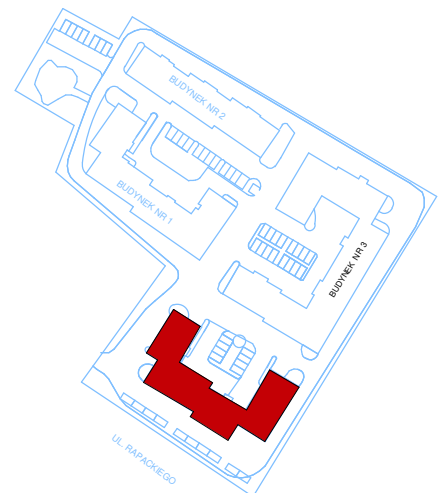

MIESZKANIE M-39 II PIĘTRO

LOKALIZACJA W BUDYNKU

Mieszkanie M39		
39/1	Komunikacja	7,39m ²
39/2	Pokój	18,16m ²
39/3	Łazienka	5,24m ²
39/4	Pokój	12,92m ²
39/5	Kuchnia	8,76m ²
	Razem	52,47m ²

Plan osiedla

SKALA 1:100 (1cm=1m)