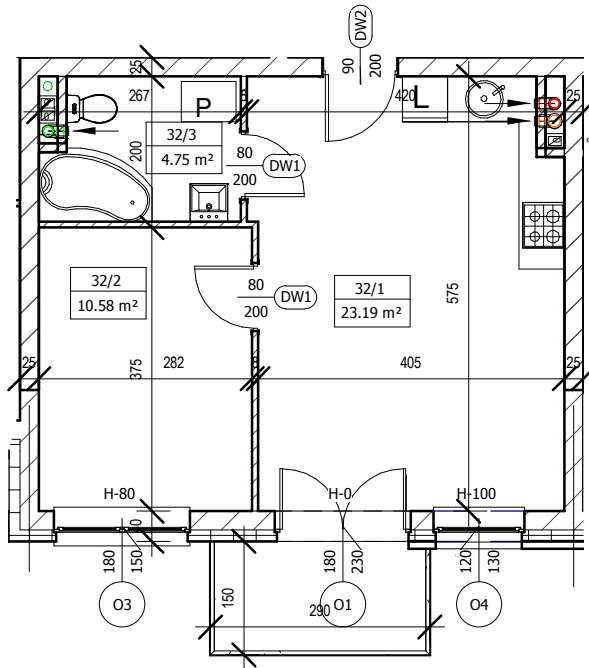

# MIESZKANIE M-32 III PIĘTRO

LOKALIZACJA W BUDYNGU

Mieszkanie M32		
32/1	Pokój z aneksem	23,19m <sup>2</sup>
32/2	Pokój	10,58m <sup>2</sup>
32/3	Łazienka	4,75m <sup>2</sup>
Razem		38,52m <sup>2</sup>

Plan osiedla

SKALA 1:100 (1cm=1m)