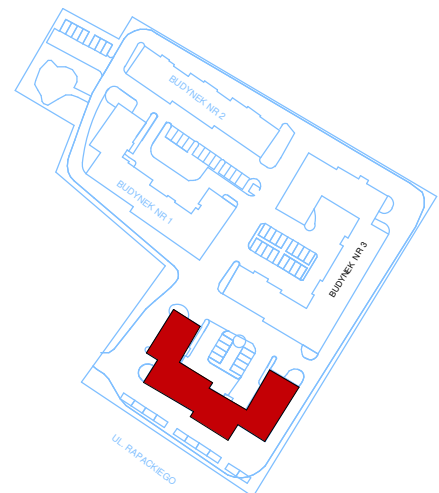

# MIESZKANIE M-32 III PIĘTRO

LOKALIZACJA W BUDYNGU

Mieszkanie M32		
32/1	Pokój z aneksem	23,19m <sup>2</sup>
32/2	Pokój	10,58m <sup>2</sup>
32/3	Łazienka	4,75m <sup>2</sup>
Razem		38,52m <sup>2</sup>

Plan osiedla

SKALA 1:100 (1cm=1m)