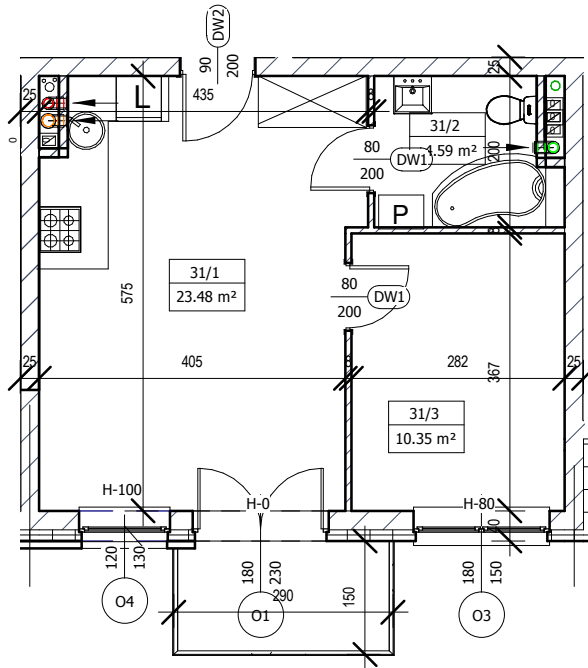

MIESZKANIE M-31 III PIĘTRO

LOKALIZACJA W BUDYNGU

Mieszkanie M31		
31/1	Pokój z aneksem	23,48m ²
31/2	Łazienka	4,59m ²
31/3	Pokój	10,35m ²
	Razem	38,42m ²

SKALA 1:100 (1cm=1m)

Plan osiedla