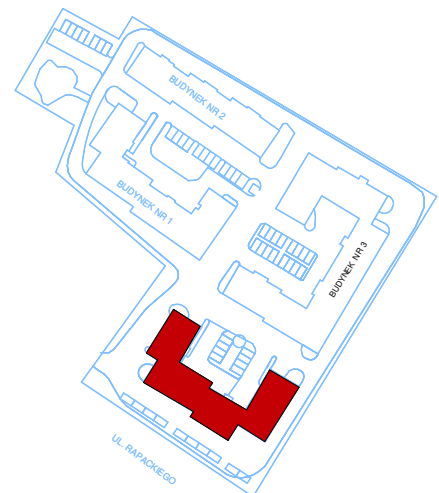

MIESZKANIE M-31 III PIĘTRO

LOKALIZACJA W BUDYNGU

Mieszkanie M31		
31/1	Pokój z aneksem	23,48m ²
31/2	Łazienka	4,59m ²
31/3	Pokój	10,35m ²
	Razem	38,42m ²

SKALA 1:100 (1cm=1m)

Plan osiedla