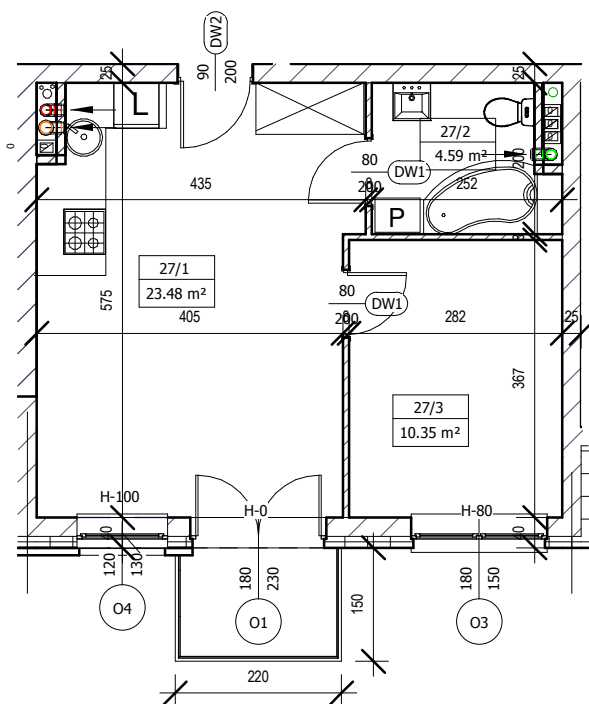

MIESZKANIE M-27 II PIĘTRO

LOKALIZACJA W BUDYNKU

Mieszkanie M27		
27/1	Pokój z aneksem	23,48m ²
27/2	Łazienka	4,59m ²
27/3	Pokój	10,35m ²
Razem		38,42m ²

SKALA 1:100 (1cm=1m)

Plan osiedla