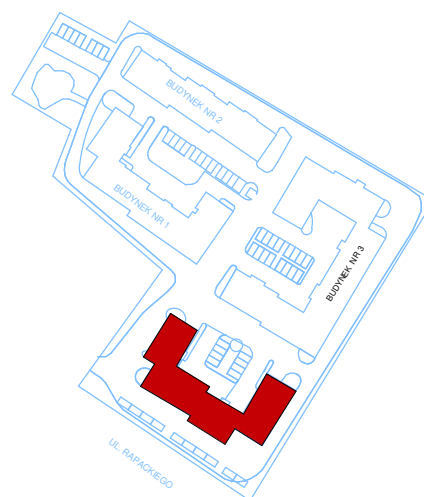

MIESZKANIE M-27 II PIĘTRO

LOKALIZACJA W BUDYNKU

Mieszkanie M27		
27/1	Pokój z aneksem	23,48m ²
27/2	Łazienka	4,59m ²
27/3	Pokój	10,35m ²
Razem		38,42m ²

SKALA 1:100 (1cm=1m)

Plan osiedla