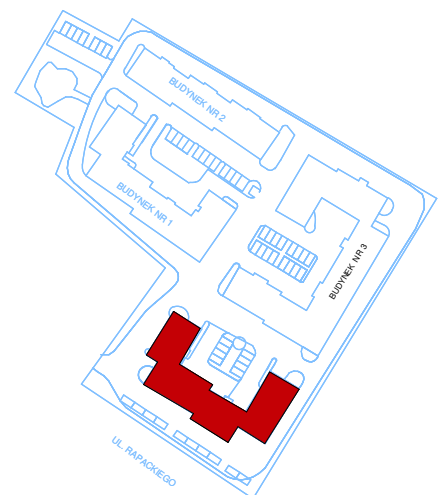

# MIESZKANIE M-24 I PIĘTRO

LOKALIZACJA W BUDYNGU

Mieszkanie M24		
24/1	Pokój z aneksem	23,47m <sup>2</sup>
24/2	Łazienka	4,47m <sup>2</sup>
24/3	Pokój	10,58m <sup>2</sup>
Razem		38,52m <sup>2</sup>

SKALA 1:100 (1cm=1m)

Plan osiedla