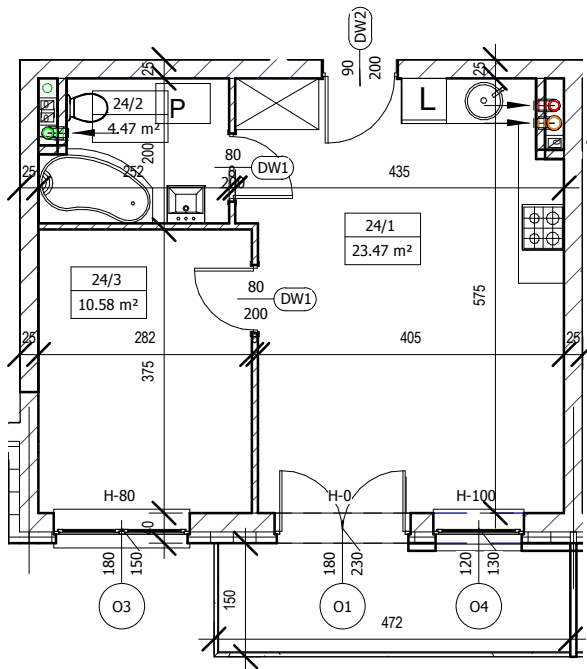

# MIESZKANIE M-24 I PIĘTRO

LOKALIZACJA W BUDYNGU

Mieszkanie M24		
24/1	Pokój z aneksem	23,47m <sup>2</sup>
24/2	Łazienka	4,47m <sup>2</sup>
24/3	Pokój	10,58m <sup>2</sup>
Razem		38,52m <sup>2</sup>

SKALA 1:100 (1cm=1m)

Plan osiedla