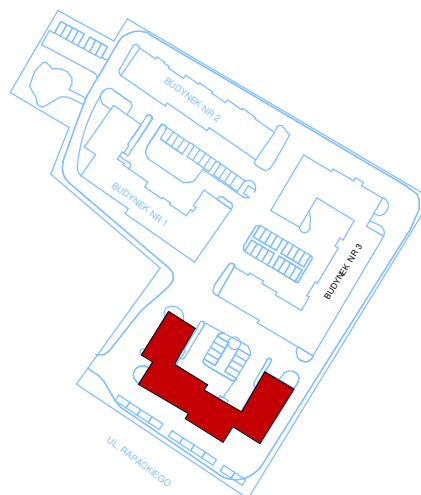

MIESZKANIE M-22 I PIĘTRO

LOKALIZACJA W BUDYNKU

Mieszkanie M22		
22/1	Komunikacja	9,51m ²
22/2	Pokój	10,96m ²
22/3	Pokój z aneksem	19,46m ²
22/4	Łazienka	4,55m ²
22/5	Pokój	13,88m ²
	Razem	58,36m ²

SKALA 1:100 (1cm=1m)

Plan osiedla