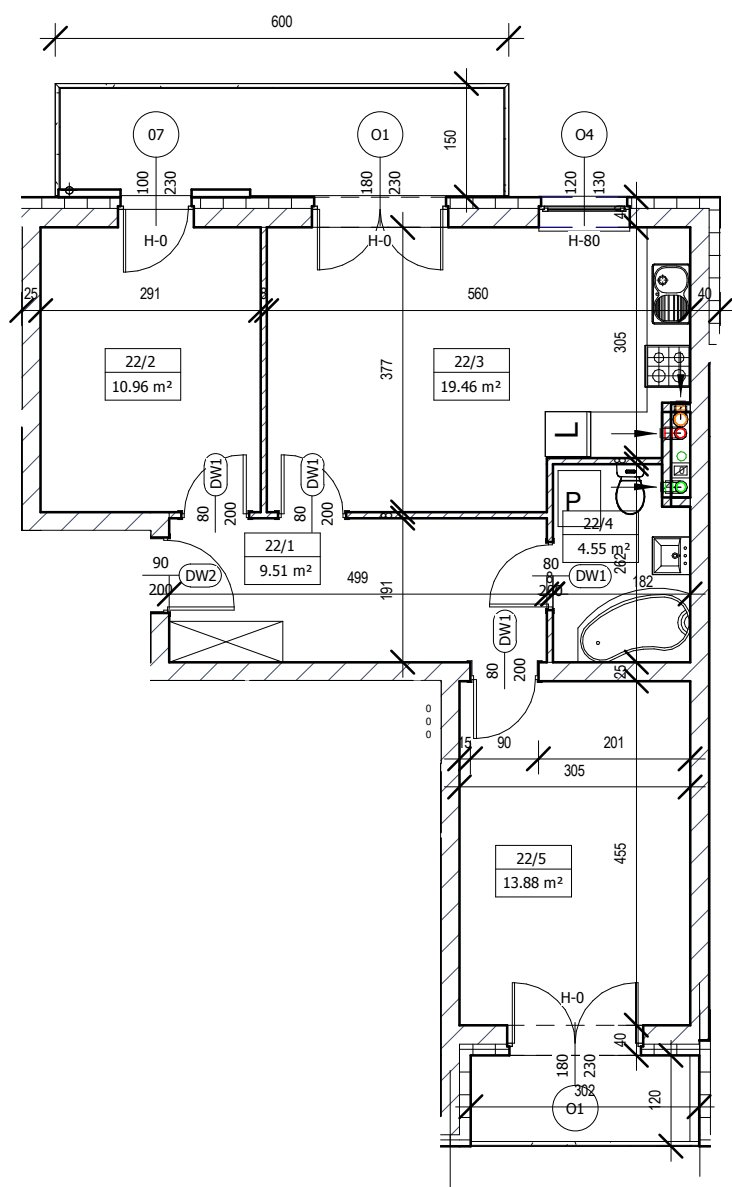

MIESZKANIE M-22 I PIĘTRO

LOKALIZACJA W BUDYNKU

Mieszkanie M22		
22/1	Komunikacja	9,51m ²
22/2	Pokój	10,96m ²
22/3	Pokój z aneksem	19,46m ²
22/4	Łazienka	4,55m ²
22/5	Pokój	13,88m ²
	Razem	58,36m ²

SKALA 1:100 (1cm=1m)

Plan osiedla