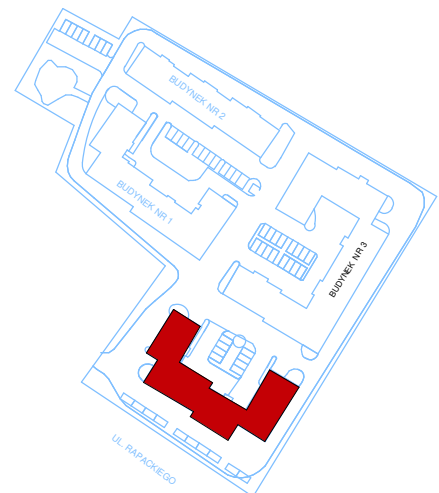

MIESZKANIE M-17 II PIĘTRO

LOKALIZACJA W BUDYNKU

| Mieszkanie M17 | | |
|----------------|----------|---------------------|
| 17/1 | Pokój | 25,88m ² |
| 17/2 | Kuchnia | 6,03m ² |
| 17/3 | Pokój | 10,79m ² |
| 17/4 | Łazienka | 4,23m ² |
| Razem | | 46,93m ² |

SKALA 1:100 (1cm=1m)

Plan osiedla