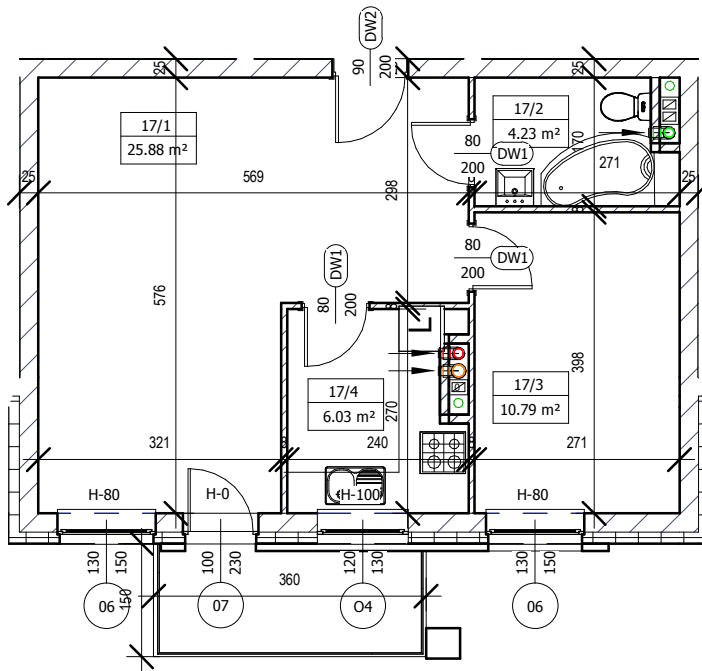

MIESZKANIE M-17 II PIĘTRO

LOKALIZACJA W BUDYNKU

| Mieszkanie M17 | | |
|----------------|----------|---------------------|
| 17/1 | Pokój | 25,88m ² |
| 17/2 | Kuchnia | 6,03m ² |
| 17/3 | Pokój | 10,79m ² |
| 17/4 | Łazienka | 4,23m ² |
| Razem | | 46,93m ² |

SKALA 1:100 (1cm=1m)

Plan osiedla