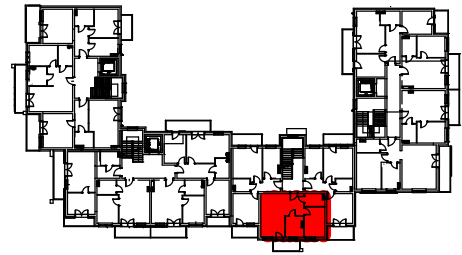

MIESZKANIE M-17 II PIĘTRO

LOKALIZACJA W BUDYNKU

| Mieszkanie M17 | | |
|----------------|----------|---------------------|
| 17/1 | Pokój | 25,88m ² |
| 17/2 | Kuchnia | 6,03m ² |
| 17/3 | Pokój | 10,79m ² |
| 17/4 | Łazienka | 4,23m ² |
| Razem | | 46,93m ² |

SKALA 1:100 (1cm=1m)

Plan osiedla