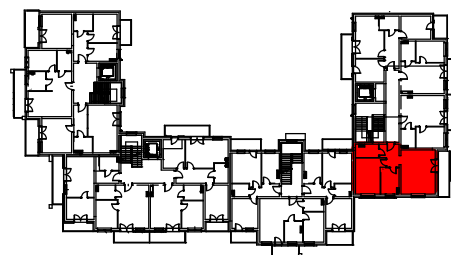

MIESZKANIE M-12 III PIĘTRO

LOKALIZACJA W BUDYNKU

| Mieszkanie M12 | | |
|----------------|-------------|---------------------|
| 12/1 | Komunikacja | 6,80m ² |
| 12/2 | Pokój | 26,77m ² |
| 12/3 | Kuchnia | 7,96m ² |
| 12/4 | Pokój | 16,57m ² |
| 12/5 | Łazienka | 4,99m ² |
| Razem | | 63,09m ² |

Plan osiedla

SKALA 1:100 (1cm=1m)