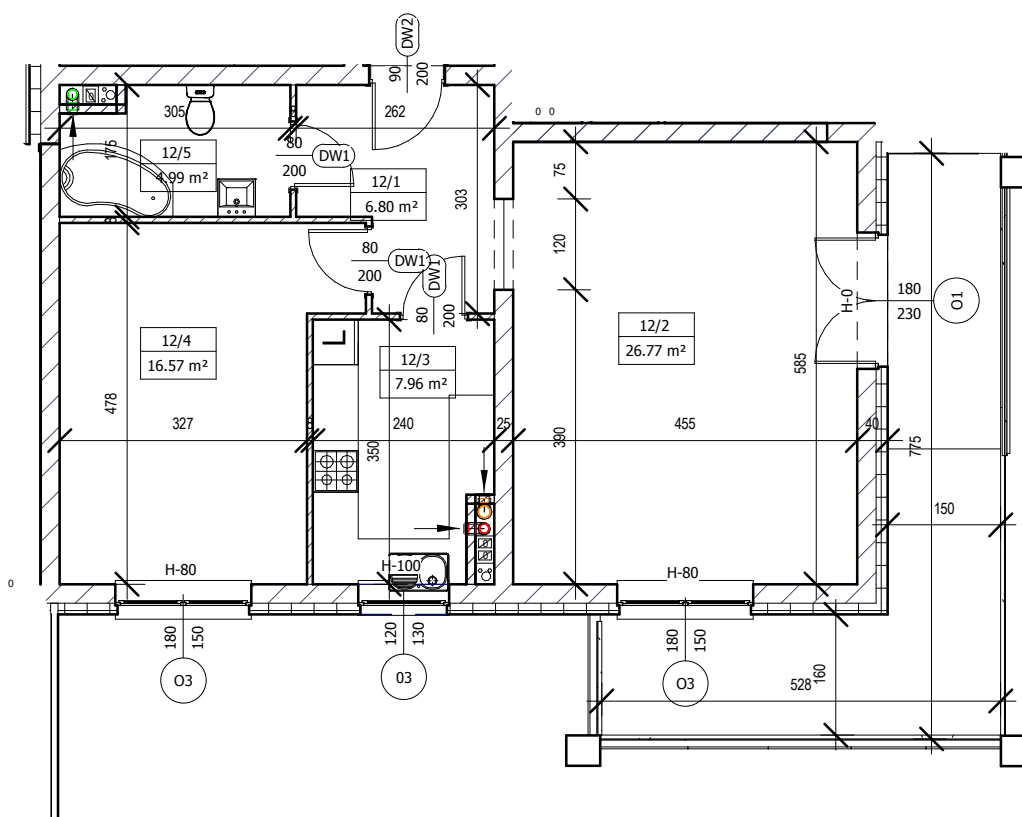

MIESZKANIE M-12 III PIĘTRO

LOKALIZACJA W BUDYNKU

| Mieszkanie M12 | | |
|----------------|-------------|---------------------|
| 12/1 | Komunikacja | 6,80m ² |
| 12/2 | Pokój | 26,77m ² |
| 12/3 | Kuchnia | 7,96m ² |
| 12/4 | Pokój | 16,57m ² |
| 12/5 | Łazienka | 4,99m ² |
| Razem | | 63,09m ² |

Plan osiedla

SKALA 1:100 (1cm=1m)