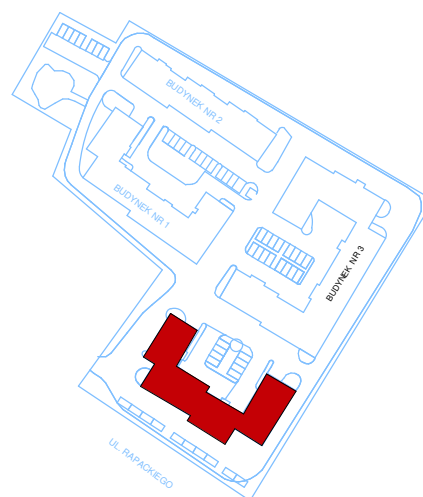

MIESZKANIE M-12 III PIĘTRO

LOKALIZACJA W BUDYNKU

| Mieszkanie M12 | | |
|----------------|-------------|---------------------|
| 12/1 | Komunikacja | 6,80m ² |
| 12/2 | Pokój | 26,77m ² |
| 12/3 | Kuchnia | 7,96m ² |
| 12/4 | Pokój | 16,57m ² |
| 12/5 | Łazienka | 4,99m ² |
| Razem | | 63,09m ² |

Plan osiedla

SKALA 1:100 (1cm=1m)