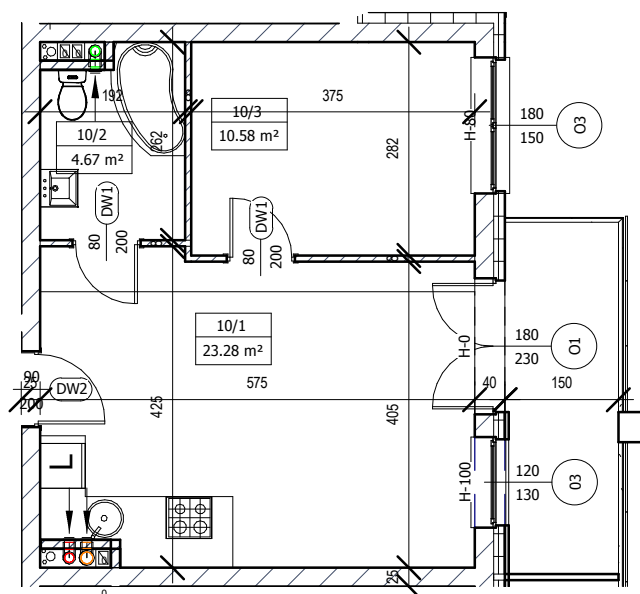

MIESZKANIE M-10 III PIĘTRO

LOKALIZACJA W BUDYNKU

Mieszkanie M10		
10/1	Pokój z aneksem	23,28m ²
10/2	Łazienka	4,67m ²
10/3	Pokój	10,58m ²
	Razem	38,53m ²

Plan osiedla

SKALA 1:100 (1cm=1m)