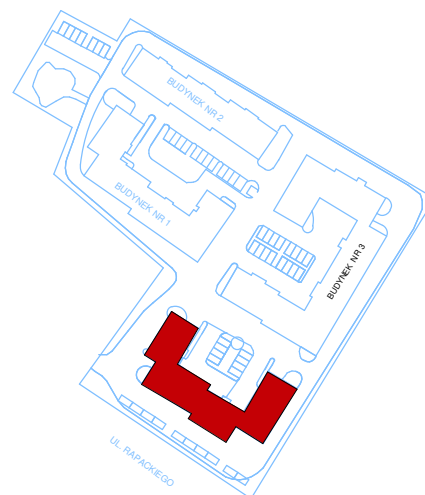

MIESZKANIE M-10 III PIĘTRO

LOKALIZACJA W BUDYNKU

Mieszkanie M10		
10/1	Pokój z aneksem	23,28m ²
10/2	Łazienka	4,67m ²
10/3	Pokój	10,58m ²
	Razem	38,53m ²

Plan osiedla

SKALA 1:100 (1cm=1m)