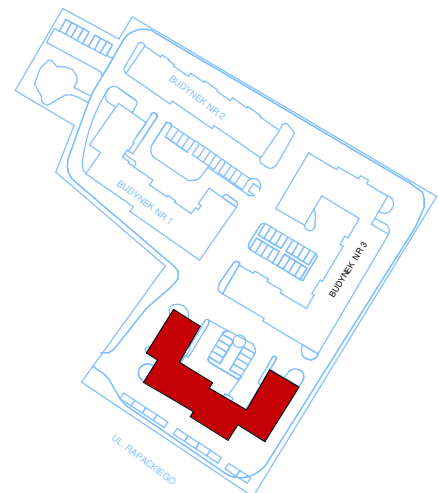

MIESZKANIE M-7 II PIĘTRO

LOKALIZACJA W BUDYNKU

Mieszkanie M7		
7/1	Pokój z aneksem	23,47m ²
7/2	Łazienka	4,46m ²
7/3	Pokój	10,58m ²
Razem		38,51m ²

Plan osiedla

SKALA 1:100 (1cm=1m)