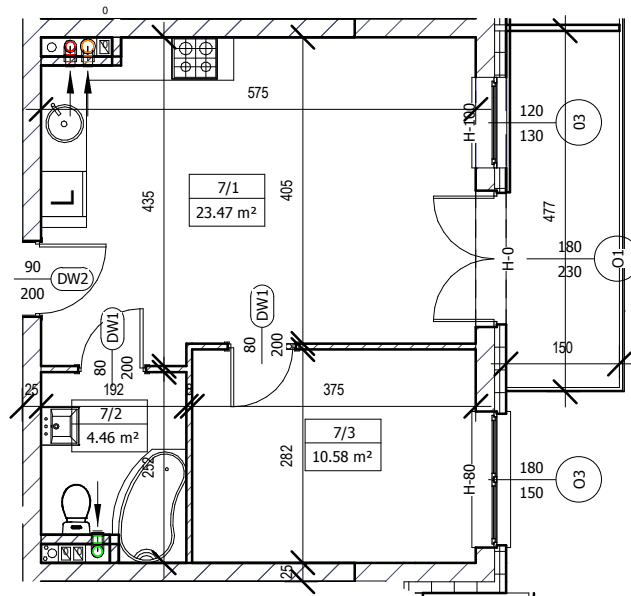

MIESZKANIE M-7 II PIĘTRO

LOKALIZACJA W BUDYNKU

Mieszkanie M7		
7/1	Pokój z aneksem	23,47m ²
7/2	Łazienka	4,46m ²
7/3	Pokój	10,58m ²
Razem		38,51m ²

Plan osiedla

SKALA 1:100 (1cm=1m)