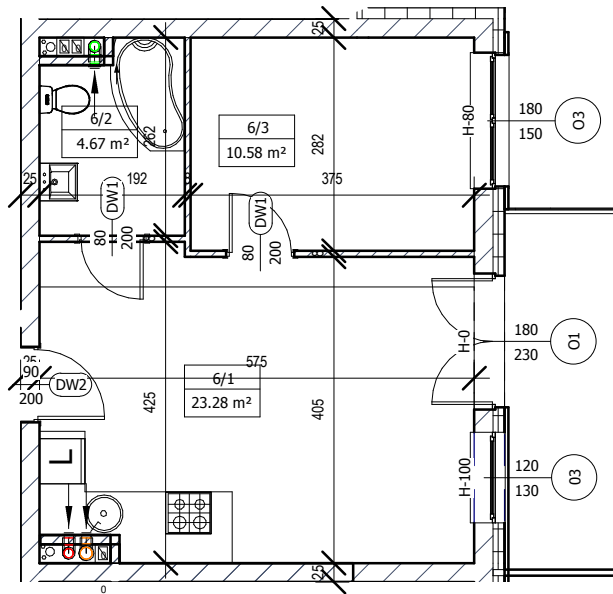

MIESZKANIE M-6 II PIĘTRO

LOKALIZACJA W BUDYNKU

Mieszkanie M6		
6/1	Pokój z aneksem	23,28m ²
6/2	Łazienka	4,67m ²
6/3	Pokój	10,58m ²
Razem		38,53m ²

Plan osiedla

SKALA 1:100 (1cm=1m)