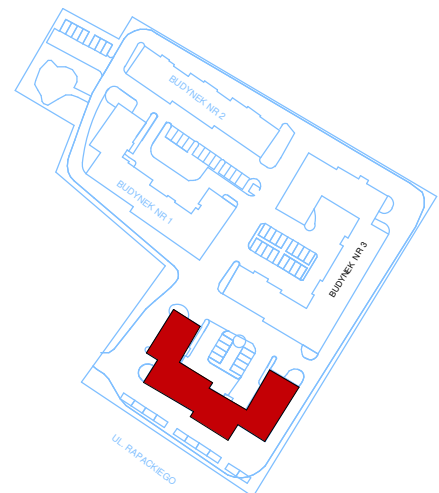

MIESZKANIE M-6 II PIĘTRO

LOKALIZACJA W BUDYNKU

Mieszkanie M6		
6/1	Pokój z aneksem	23,28m ²
6/2	Łazienka	4,67m ²
6/3	Pokój	10,58m ²
Razem		38,53m ²

Plan osiedla

SKALA 1:100 (1cm=1m)