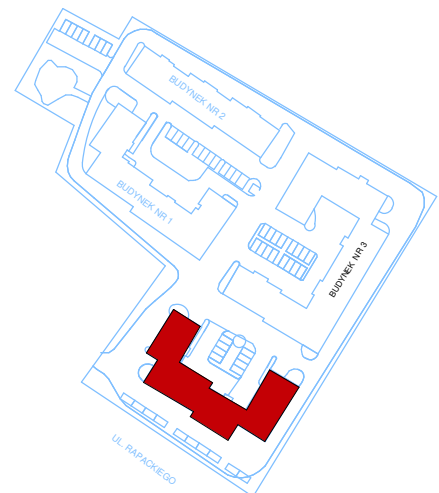

MIESZKANIE M-3 I PIĘTRO

LOKALIZACJA W BUDYNKU

Mieszkanie M3		
3/1	Pokój z aneksem	23,47m ²
3/2	Łazienka	4,46m ²
3/3	Pokój	10,58m ²
	Razem	38,51m ²

SKALA 1:100 (1cm=1m)

Plan osiedla