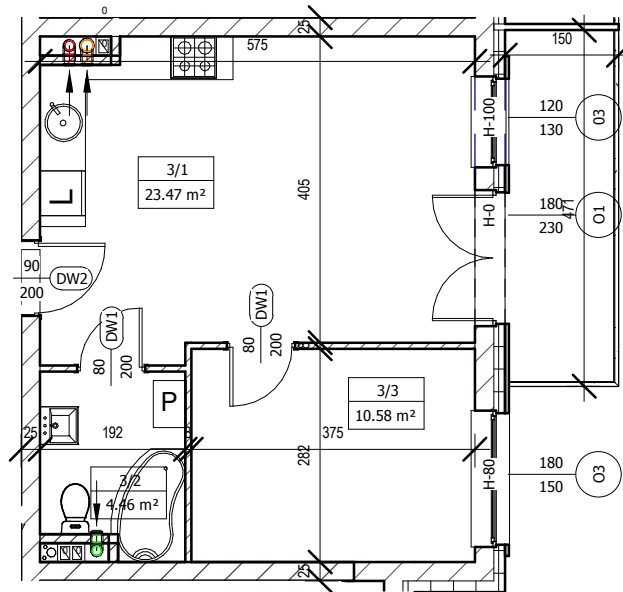

MIESZKANIE M-3 I PIĘTRO

LOKALIZACJA W BUDYNKU

Mieszkanie M3		
3/1	Pokój z aneksem	23,47m ²
3/2	Łazienka	4,46m ²
3/3	Pokój	10,58m ²
	Razem	38,51m ²

SKALA 1:100 (1cm=1m)

Plan osiedla