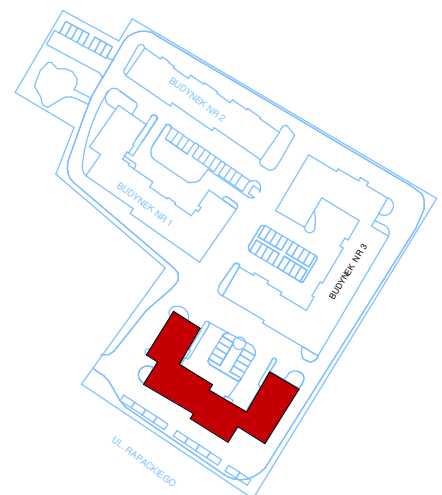

GARAŻ G-63 PARTER

LOKALIZACJA W BUDYNKU

GARAŻ G 63		
0/63	Garaż	17,02m2

SKALA 1:100 (1cm=1m)

Plan osiedla