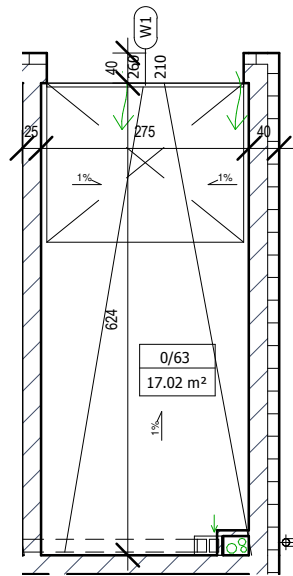

GARAŻ G-63 PARTER

LOKALIZACJA W BUDYNKU

GARAŻ G 63		
0/63	Garaż	17,02m2

SKALA 1:100 (1cm=1m)

Plan osiedla