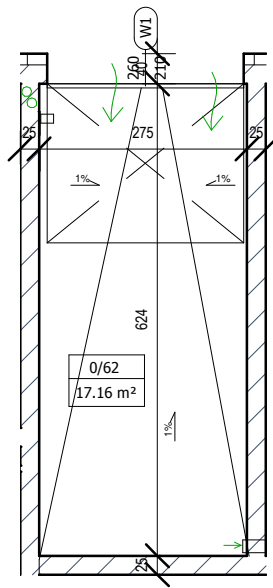

GARAŻ G-62 PARTER

LOKALIZACJA W BUDYNKU

GARAŻ G 62		
0/62	Garaż	17,16m ²

SKALA 1:100 (1cm=1m)

Plan osiedla