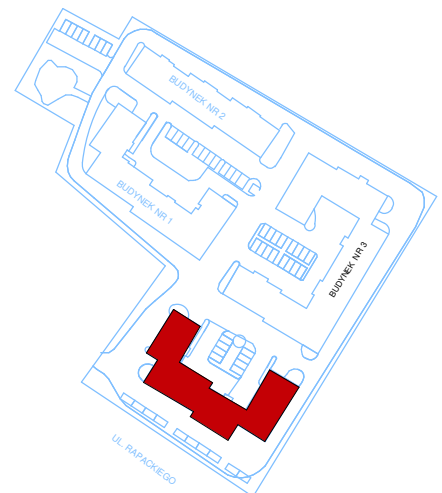

GARAŻ G-62 PARTER

LOKALIZACJA W BUDYNKU

GARAŻ G 62		
0/62	Garaż	17,16m ²

SKALA 1:100 (1cm=1m)

Plan osiedla