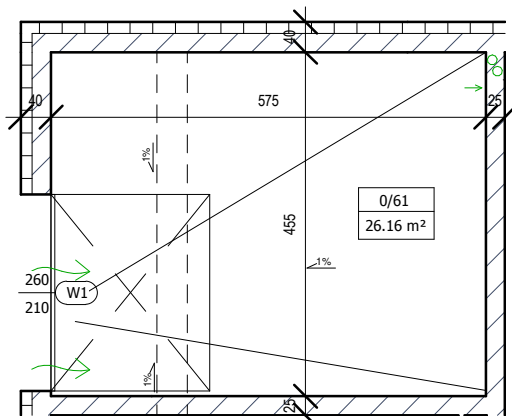

GARAŻ G-61 PARTER

LOKALIZACJA W BUDYNGU

GARAŻ G 61		
0/61	Garaż	26,16m ²

SKALA 1:100 (1cm=1m)

Plan osiedla