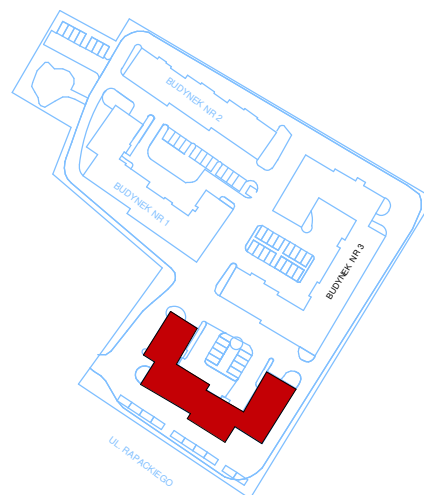

GARAŻ G-61 PARTER

LOKALIZACJA W BUDYNGU

GARAŻ G 61		
0/61	Garaż	26,16m ²

SKALA 1:100 (1cm=1m)

Plan osiedla