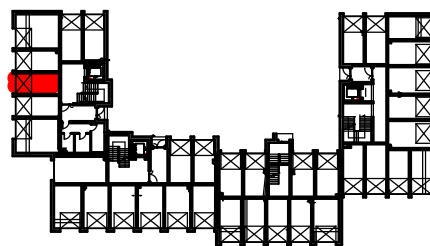

GARAŻ G-59 PARTER

LOKALIZACJA W BUDYNKU

| GARAŻ G 59 | | |
|------------|-------|---------|
| 0/59 | Garaż | 15,81m2 |

SKALA 1:100 (1cm=1m)

Plan osiedla