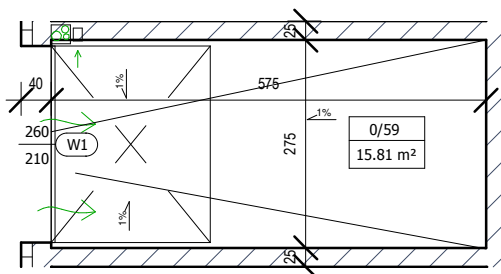

GARAŻ G-59 PARTER

LOKALIZACJA W BUDYNKU

| GARAŻ G 59 | | |
|------------|-------|---------|
| 0/59 | Garaż | 15,81m2 |

SKALA 1:100 (1cm=1m)

Plan osiedla