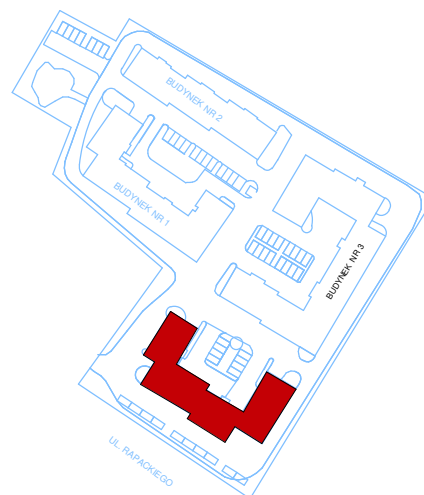

GARAŻ G-59 PARTER

LOKALIZACJA W BUDYNKU

| GARAŻ G 59 | | |
|------------|-------|---------|
| 0/59 | Garaż | 15,81m2 |

SKALA 1:100 (1cm=1m)

Plan osiedla