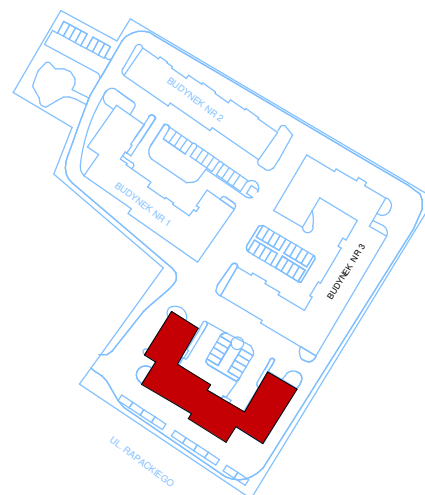

KOMÓRKA LOKATORSKA G-56 PARTER

LOKALIZACJA W BUDYNKU

K. LOKATORSKA G 56		
0/56	K. LOKATORSKA	4,32m2

SKALA 1:100 (1cm=1m)

Plan osiedla