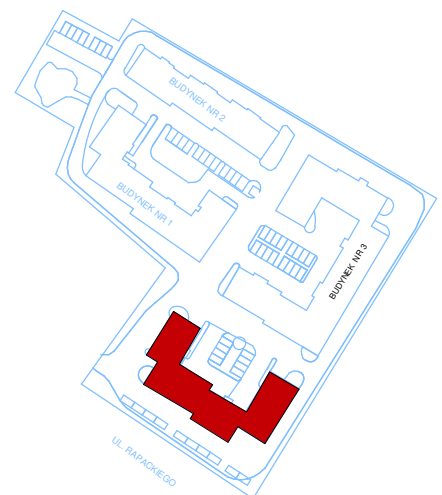

GARAŻ G-44 PARTER

LOKALIZACJA W BUDYNKU

GARAŻ G 44		
0/44	Garaż	16,60m ²

SKALA 1:100 (1cm=1m)

Plan osiedla