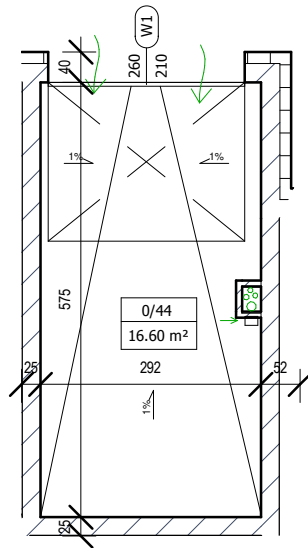

GARAŻ G-44 PARTER

LOKALIZACJA W BUDYNKU

GARAŻ G 44		
0/44	Garaż	16,60m ²

SKALA 1:100 (1cm=1m)

Plan osiedla