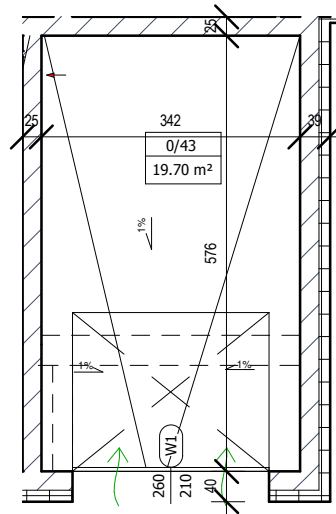

GARAŻ G-43 PARTER

LOKALIZACJA W BUDYNKU

GARAŻ G 43		
0/43	Garaż	19,70m ²

SKALA 1:100 (1cm=1m)

Plan osiedla