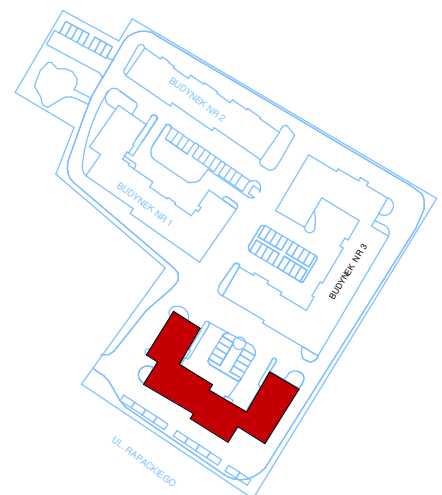

GARAŻ G-43 PARTER

LOKALIZACJA W BUDYNKU

GARAŻ G 43		
0/43	Garaż	19,70m ²

SKALA 1:100 (1cm=1m)

Plan osiedla