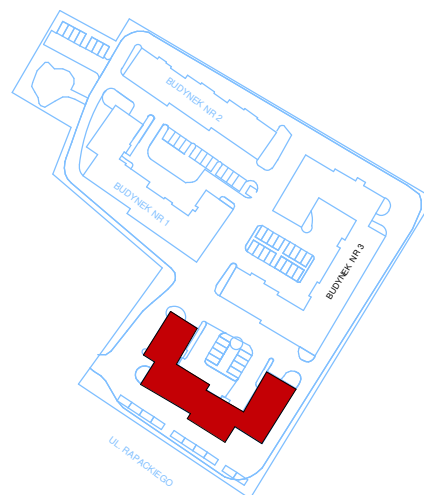

GARAŻ G-37 PARTER

LOKALIZACJA W BUDYNKU

GARAŻ G 37		
0/37	Garaż	17,17m2

SKALA 1:100 (1cm=1m)

Plan osiedla