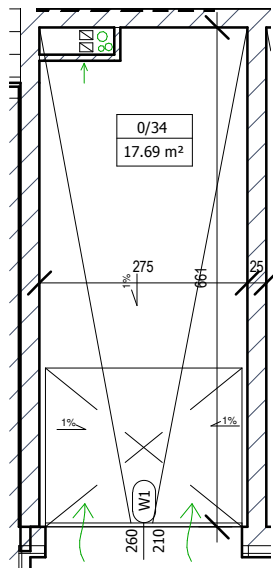

# GARAŻ G-34 PARTER

LOKALIZACJA W BUDYNKU

GARAŻ G 34		
0/34	Garaż	17,69m2

SKALA 1:100 (1cm=1m)

Plan osiedla