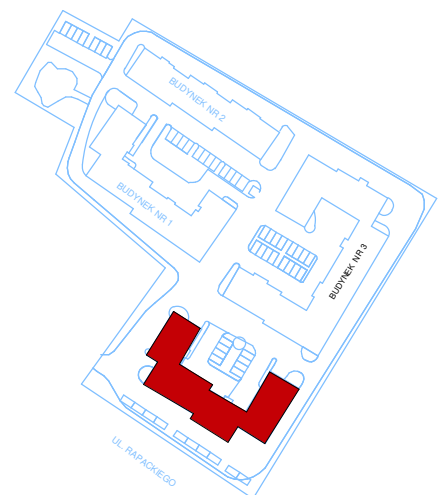

# GARAŻ G-34 PARTER

LOKALIZACJA W BUDYNKU

GARAŻ G 34		
0/34	Garaż	17,69m2

SKALA 1:100 (1cm=1m)

Plan osiedla