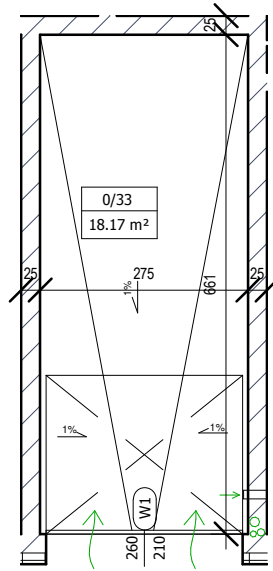

GARAŻ G-33 PARTER

LOKALIZACJA W BUDYNKU

GARAŻ G 33		
0/33	Garaż	18,17m2

SKALA 1:100 (1cm=1m)

Plan osiedla