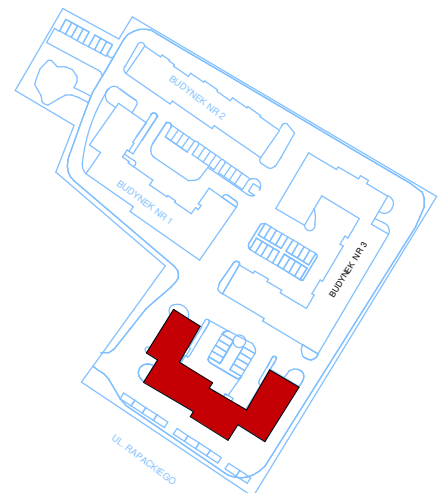

GARAŻ G-33 PARTER

LOKALIZACJA W BUDYNKU

GARAŻ G 33		
0/33	Garaż	18,17m2

SKALA 1:100 (1cm=1m)

Plan osiedla