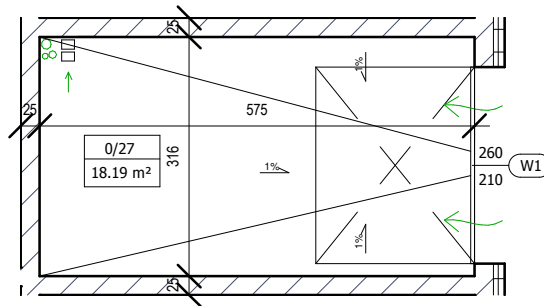

GARAŻ G-27 PARTER

LOKALIZACJA W BUDYNKU

GARAŻ G 27		
0/24	Garaż	18,19m2

SKALA 1:100 (1cm=1m)

Plan osiedla