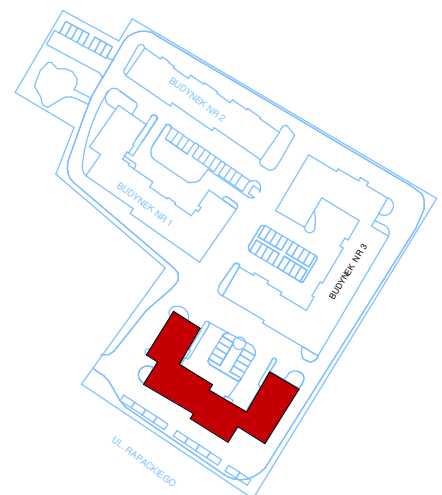

GARAŻ G-27 PARTER

LOKALIZACJA W BUDYNKU

GARAŻ G 27		
0/24	Garaż	18,19m2

SKALA 1:100 (1cm=1m)

Plan osiedla