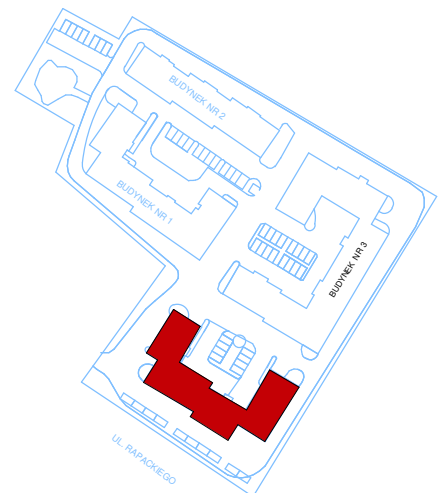

# GARAŻ G-24 PARTER

LOKALIZACJA W BUDYNKU

GARAŻ G 24		
0/24	Garaż	17,48m <sup>2</sup>

SKALA 1:100 (1cm=1m)

Plan osiedla