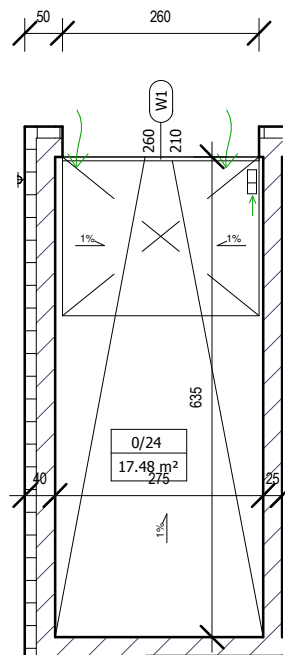

# GARAŻ G-24 PARTER

LOKALIZACJA W BUDYNKU

GARAŻ G 24		
0/24	Garaż	17,48m <sup>2</sup>

SKALA 1:100 (1cm=1m)

Plan osiedla