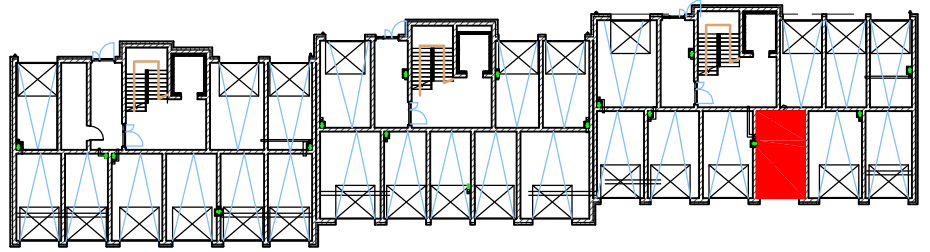

GARAŻ NR 0/27- PARTER

Lokalizacja garażu w bloku skala 1:500

Rzut garażu skala 1:50

PLAN OSIEDLA

| GARAŻ NR 0/27 | | |
|---------------|-------|----------|
| Lp. | NAZWA | m2 |
| 0/27 | GARAŻ | 18,26 m2 |
| RAZEM | | 18,26 m2 |