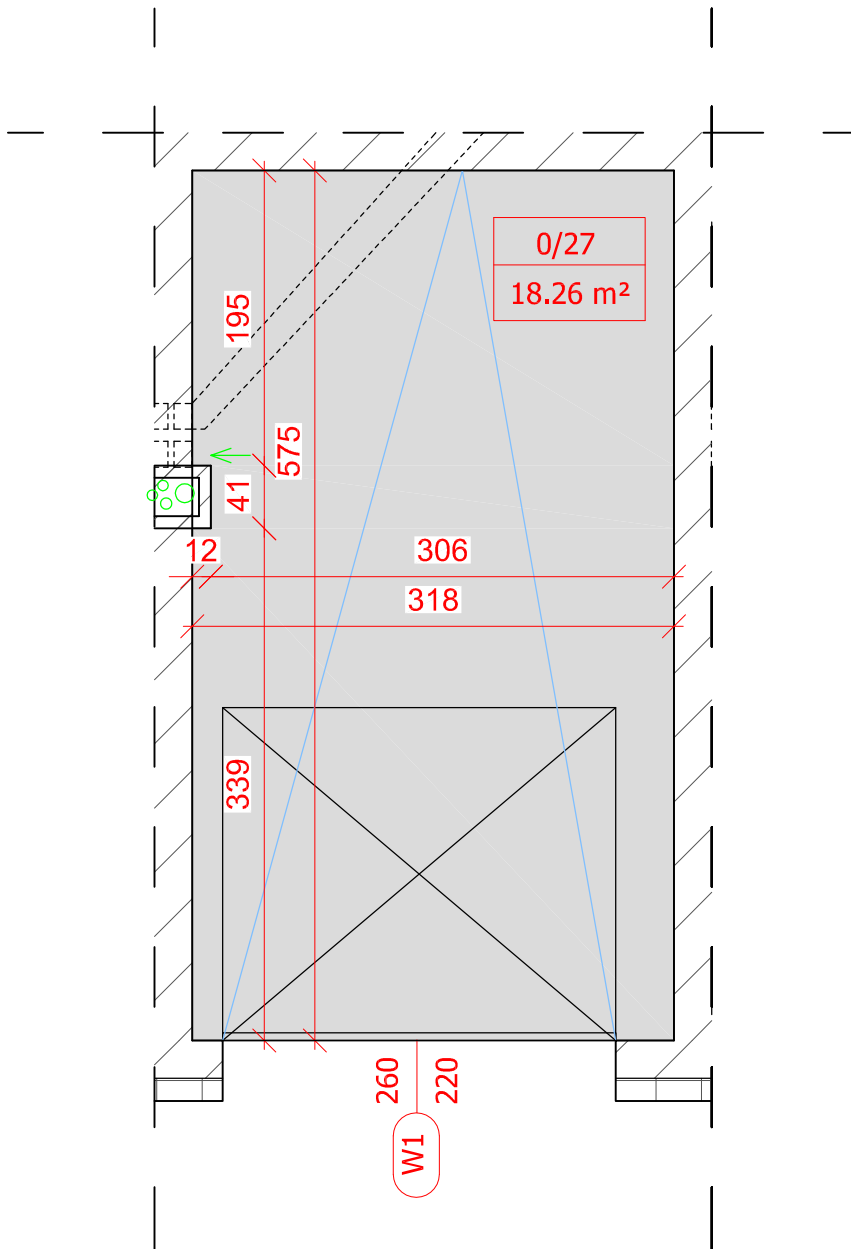

GARAŻ NR 0/27- PARTER

Lokalizacja garażu w bloku skala 1:500

Rzut garażu skala 1:50

PLAN OSIEDLA

| GARAŻ NR 0/27 | | |
|---------------|-------|----------|
| Lp. | NAZWA | m2 |
| 0/27 | GARAŻ | 18,26 m2 |
| RAZEM | | 18,26 m2 |