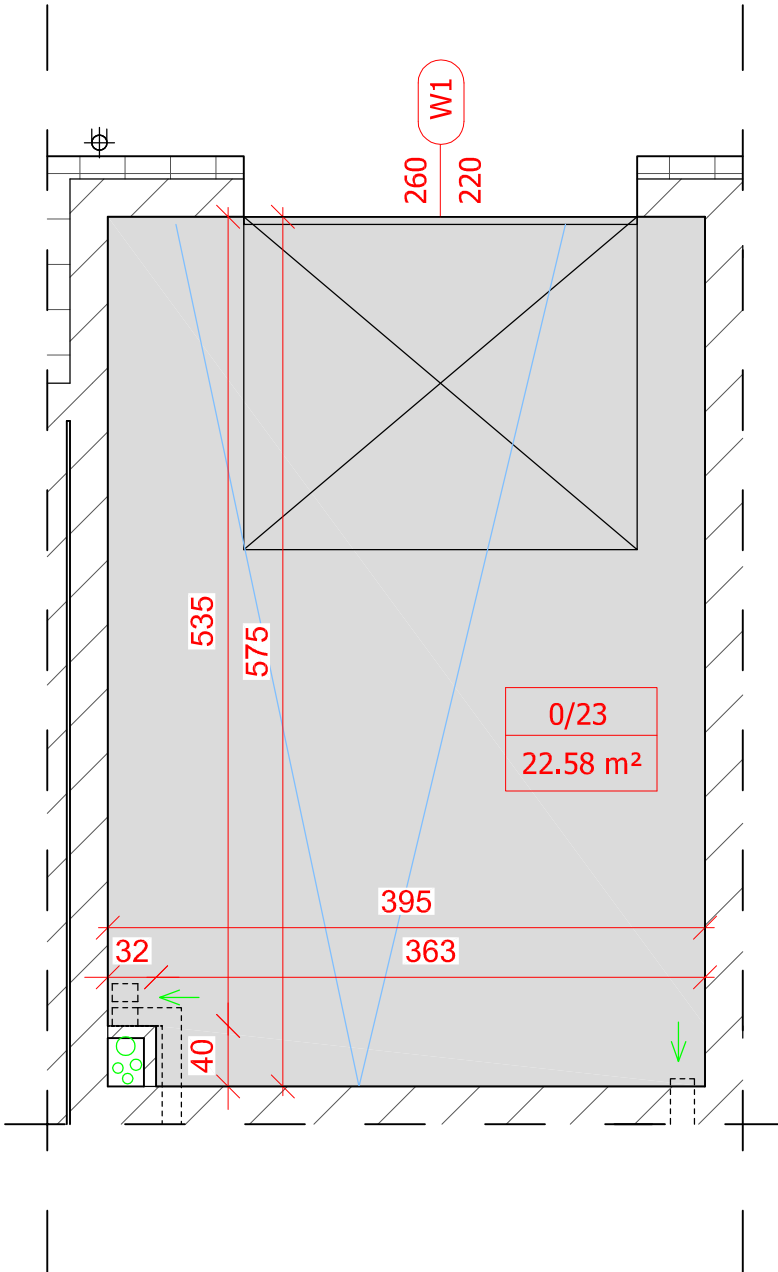

GARAŻ NR 0/23- PARTER

Lokalizacja garażu w bloku skala 1:500

Rzut garażu skala 1:50

PLAN OSIEDLA

GARAŻ NR 0/23		
Lp.	NAZWA	m2
0/23	GARAŻ	22,58 m2
RAZEM		22,58 m2