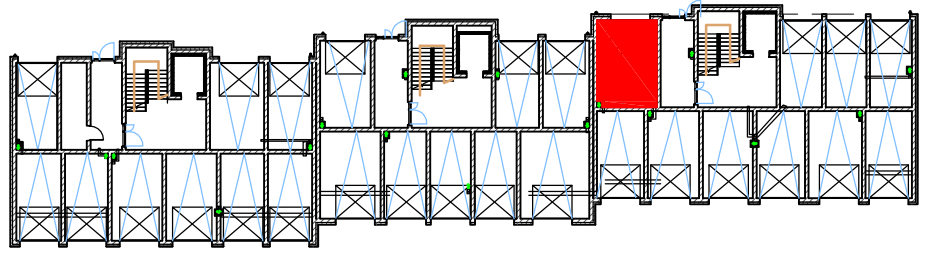

GARAŻ NR 0/23- PARTER

Lokalizacja garażu w bloku skala 1:500

Rzut garażu skala 1:50

PLAN OSIEDLA

GARAŻ NR 0/23		
Lp.	NAZWA	m2
0/23	GARAŻ	22,58 m2
RAZEM		22,58 m2