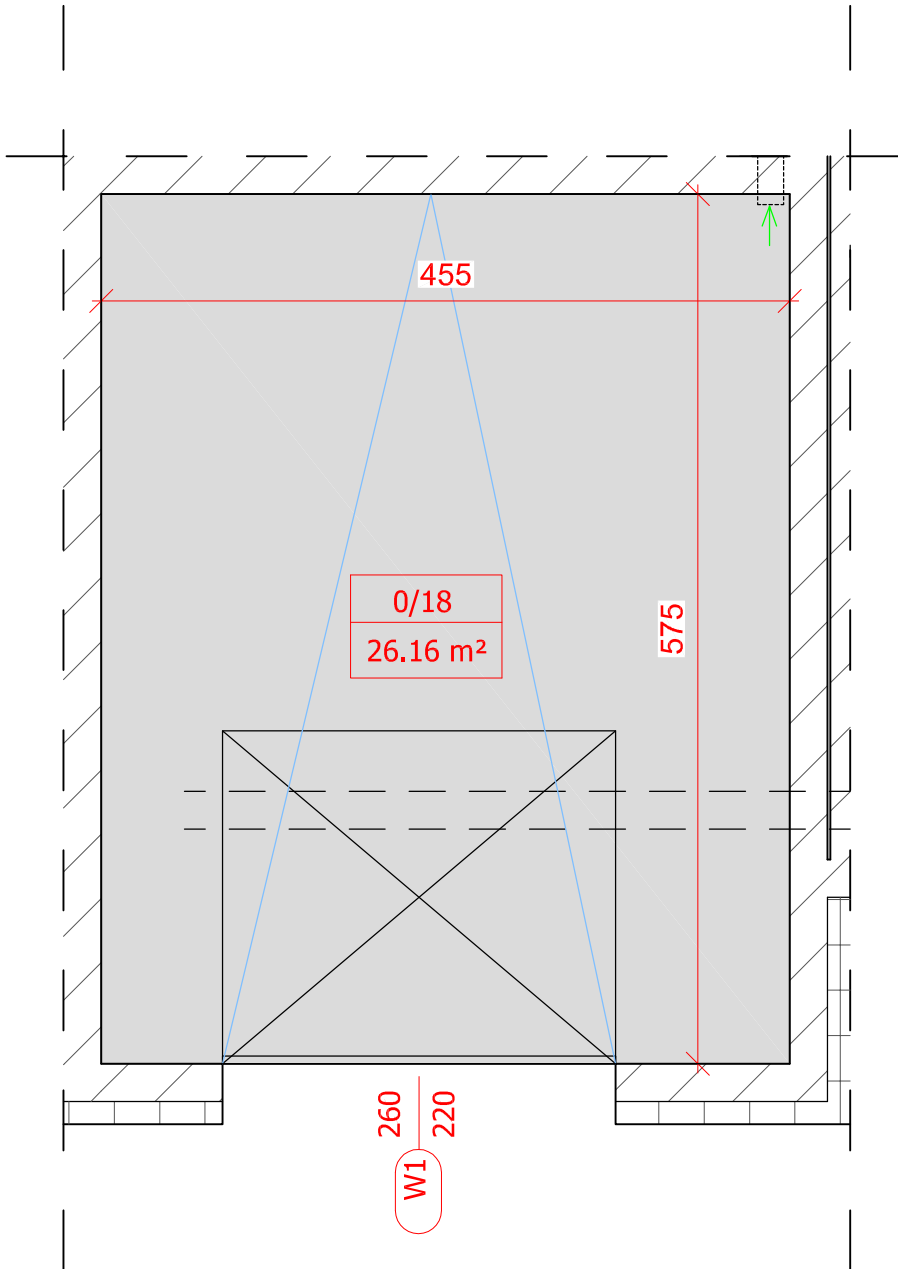

GARAŻ NR 0/18- PARTER

Lokalizacja garażu w bloku skala 1:500

Rzut garażu skala 1:50

PLAN OSIEDLA

GARAŻ NR 0/18		
Lp.	NAZWA	m2
0/18	GARAŻ	26,16 m2
RAZEM		26,16 m2