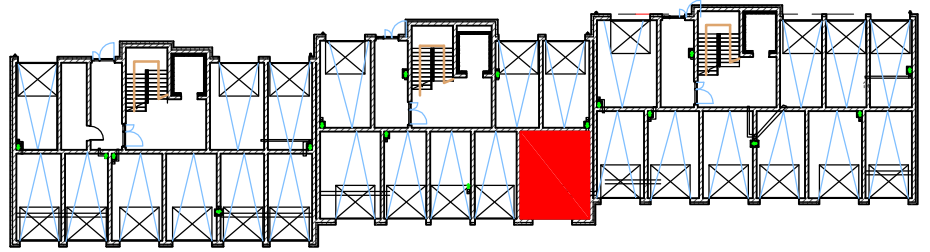

GARAŻ NR 0/18- PARTER

Lokalizacja garażu w bloku skala 1:500

Rzut garażu skala 1:50

PLAN OSIEDLA

GARAŻ NR 0/18		
Lp.	NAZWA	m2
0/18	GARAŻ	26,16 m2
RAZEM		26,16 m2