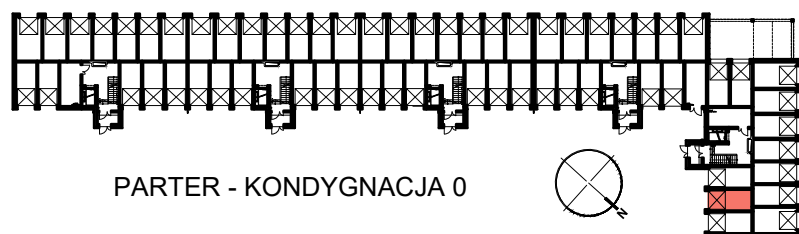

RZUT GARAŻU 79

SKALA 1:50

POŁOŻENIE GARAŻU W BUDYNKU

GARAŻ NR 79

POWIERZCHNIA
UŻYTKOWA

15,90 m²

OSIEDLE "NOWY PARK" – KAPITULNA 8/10

KARTA GARAŻU 79