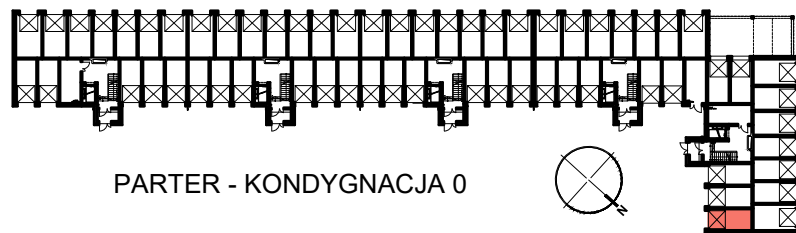

## RZUT GARAŻU 78

SKALA 1:50

### POŁOŻENIE GARAŻU W BUDYNKU

### GARAŻ NR 78

POWIERZCHNIA  
UŻYTKOWA

15,90 m<sup>2</sup>

OSIEDLE "NOWY PARK" – KAPITULNA 8/10