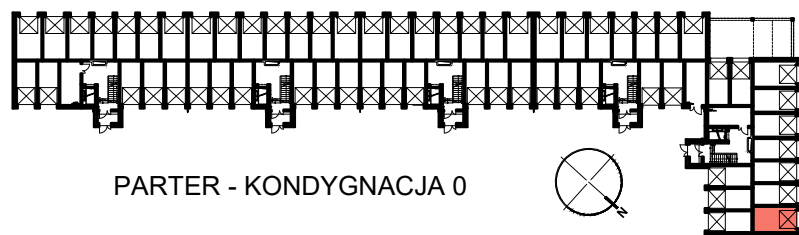

RZUT GARAŻU 77
SKALA 1:50

POŁOŻENIE GARAŻU W BUDYNKU

GARAŻ NR 77

POWIERZCHNIA
UŻYTKOWA

19,35 m²

OSIEDLE "NOWY PARK" – KAPITULNA 8/10

KARTA GARAŻU 77