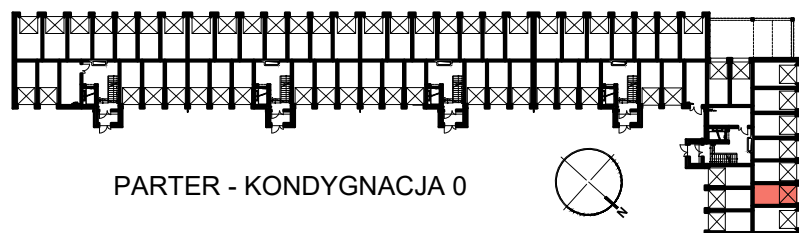

RZUT GARAŻU 76

SKALA 1:50

POŁOŻENIE GARAŻU W BUDYNKU

PARTER - KONDYGNACJA 0

GARAŻ NR 76

POWIERZCHNIA
UŻYTKOWA

15,90 m²

OSIEDLE "NOWY PARK" – KAPITULNA 8/10

KARTA GARAŻU 76