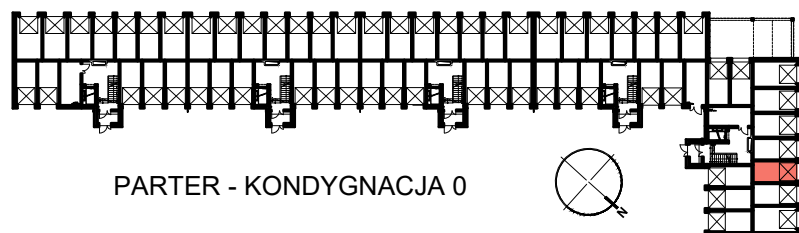

RZUT GARAŻU 75

SKALA 1:50

POŁOŻENIE GARAŻU W BUDYNKU

GARAŻ NR 75

POWIERZCHNIA
UŻYTKOWA

15,90 m²

OSIEDLE "NOWY PARK" – KAPITULNA 8/10

KARTA GARAŻU 75