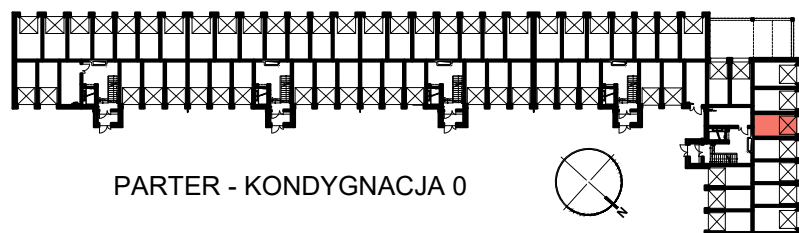

RZUT GARAŻU 73

SKALA 1:50

POŁOŻENIE GARAŻU W BUDYNKU

PARTER - KONDYGNACJA 0

GARAŻ NR 73

POWIERZCHNIA
UŻYTKOWA

17,63 m²

OSIEDLE "NOWY PARK" – KAPITULNA 8/10