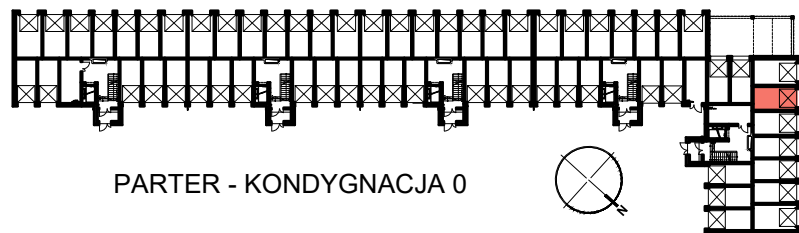

## RZUT GARAŻU 72

SKALA 1:50

### POŁOŻENIE GARAŻU W BUDYNKU

### GARAŻ NR 72

POWIERZCHNIA  
UŻYTKOWA

17,63 m<sup>2</sup>

OSIEDLE "NOWY PARK" – KAPITULNA 8/10